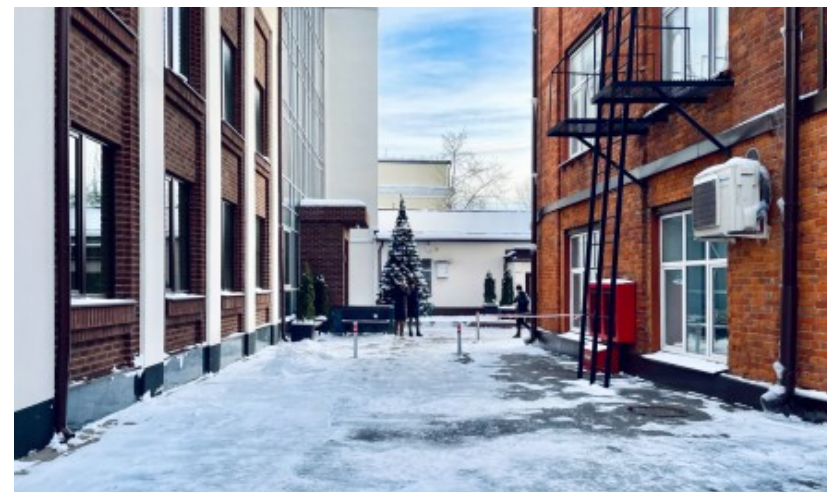

БИЗНЕС-ЦЕНТР «ШУХОВА ПЛАЗА»

Москва, улица Шухова, 14

отдел аренды и продажи
(495) 104-77-10

О ЗДАНИИ

Местоположение

Округ	ЮАО
Станция метро	Шаболовская
Расстояние от метро	6 минут пешком

Технические параметры

Класс	B+
Этажность	8
Общая площадь	12000 кв.м
Год постройки	1950

Инженерные системы

Вентиляция	Приточно-вытяжная
Кондиционирование	Центральное
Интернет/телефония	коммерческий провайдер

Инфраструктура

Салон красоты	Медицинский центр	Бюро переводов
Турагенство	Срочное фото	Ремонт одежды
Иностранные языки	Химчистка