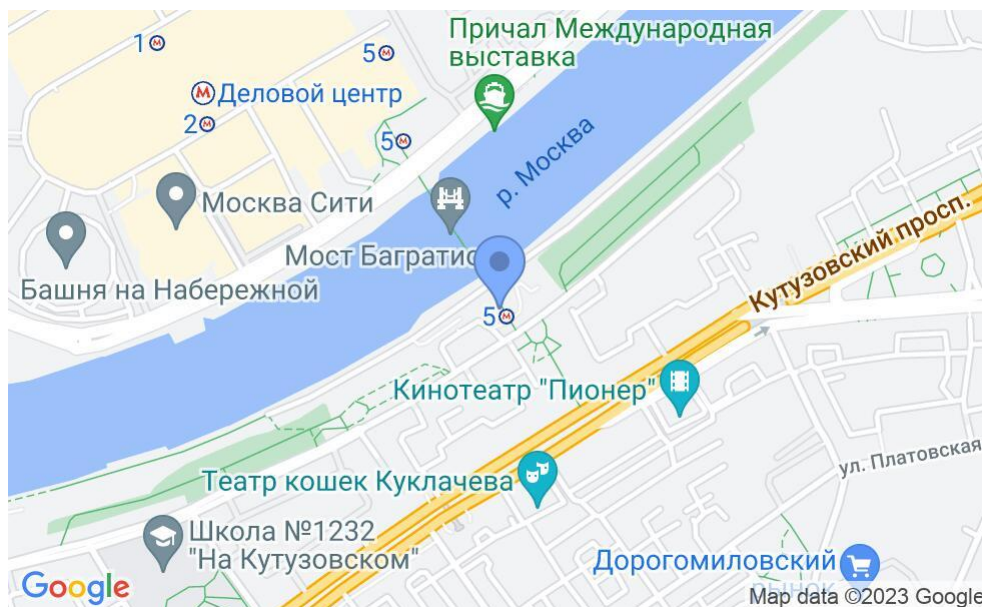

# БИЗНЕС-ЦЕНТР «БАШНЯ 2000»

Москва, набережная Тараса Шевченко, 23А

## МЕСТОПОЛОЖЕНИЕ

-  Москва, набережная Тараса Шевченко, 23А  
Западный административный округ, Район Дорогомилово
-  Выставочная ↔ 6 минут пешком (450 м)

### Местоположение

---

Округ	ЗАО
Станция метро	Выставочная
Расстояние от метро	6 минут пешком