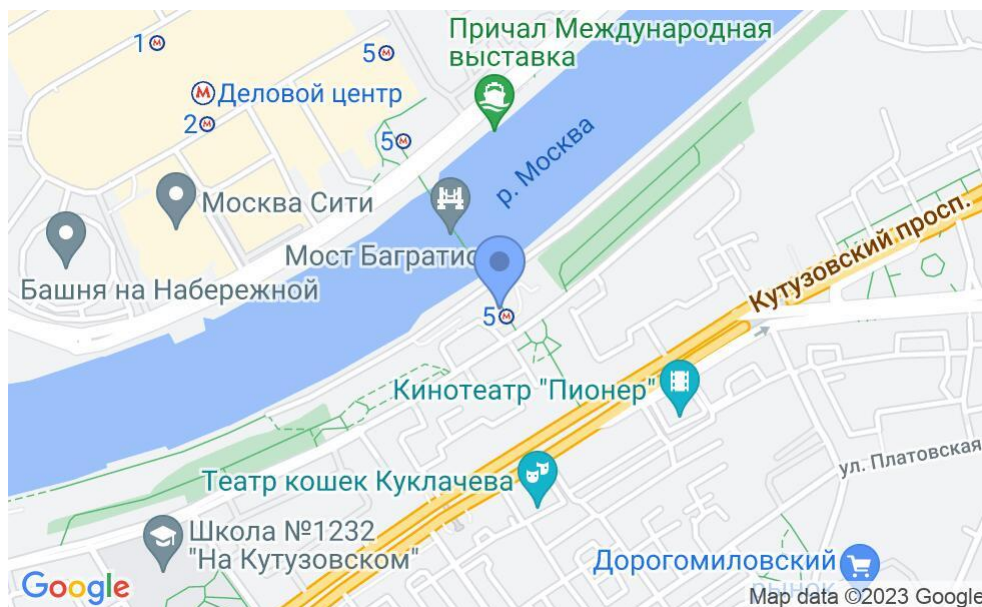

# БИЗНЕС-ЦЕНТР «БАШНЯ 2000»

Москва, набережная Тараса Шевченко, 23А

## МЕСТОПОЛОЖЕНИЕ

-  **Москва, набережная Тараса Шевченко, 23А**  
Западный административный округ, Район Дорогомилово
-  **Выставочная** ↔ **6 минут пешком (450 м)**

### Местоположение

---

Округ	ЗАО
Станция метро	Выставочная
Расстояние от метро	6 минут пешком