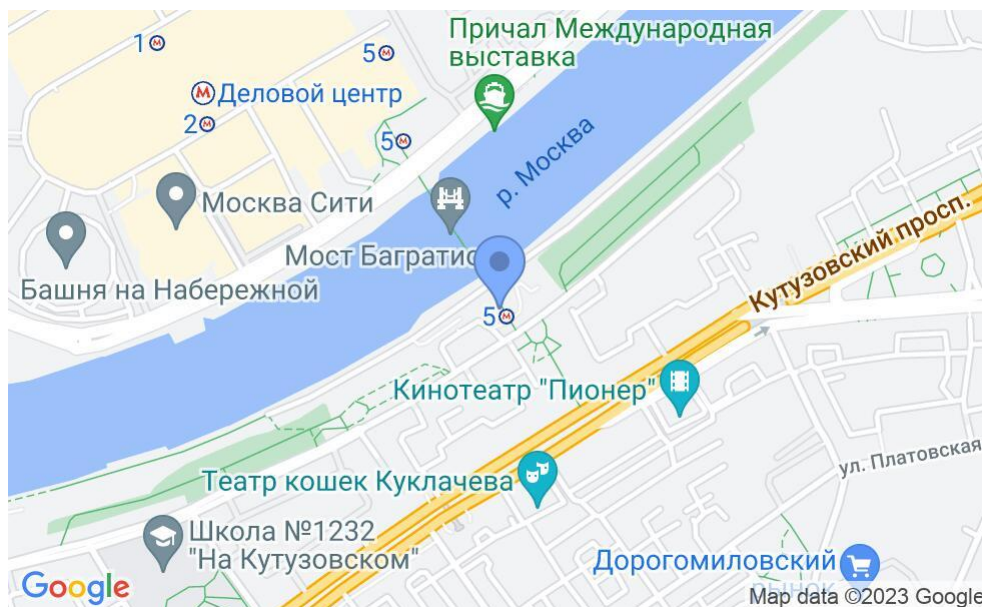

БИЗНЕС-ЦЕНТР «БАШНЯ 2000»

Москва, набережная Тараса Шевченко, 23А

БИЗНЕС-ЦЕНТР «БАШНЯ 2000»

Москва, набережная Тараса Шевченко, 23А

отдел аренды и продажи
(495) 104-77-10

МЕСТОПОЛОЖЕНИЕ

-  **Москва, набережная Тараса Шевченко, 23А**
Западный административный округ, Район Дорогомилово
-  **Выставочная** ↔ **6 минут пешком (450 м)**

БИЗНЕС-ЦЕНТР «БАШНЯ 2000»

Москва, набережная Тараса Шевченко, 23А

отдел аренды и продажи
(495) 104-77-10

О ЗДАНИИ

Местоположение

Округ	ЗАО
Станция метро	Выставочная
Расстояние от метро	6 минут пешком

Технические параметры