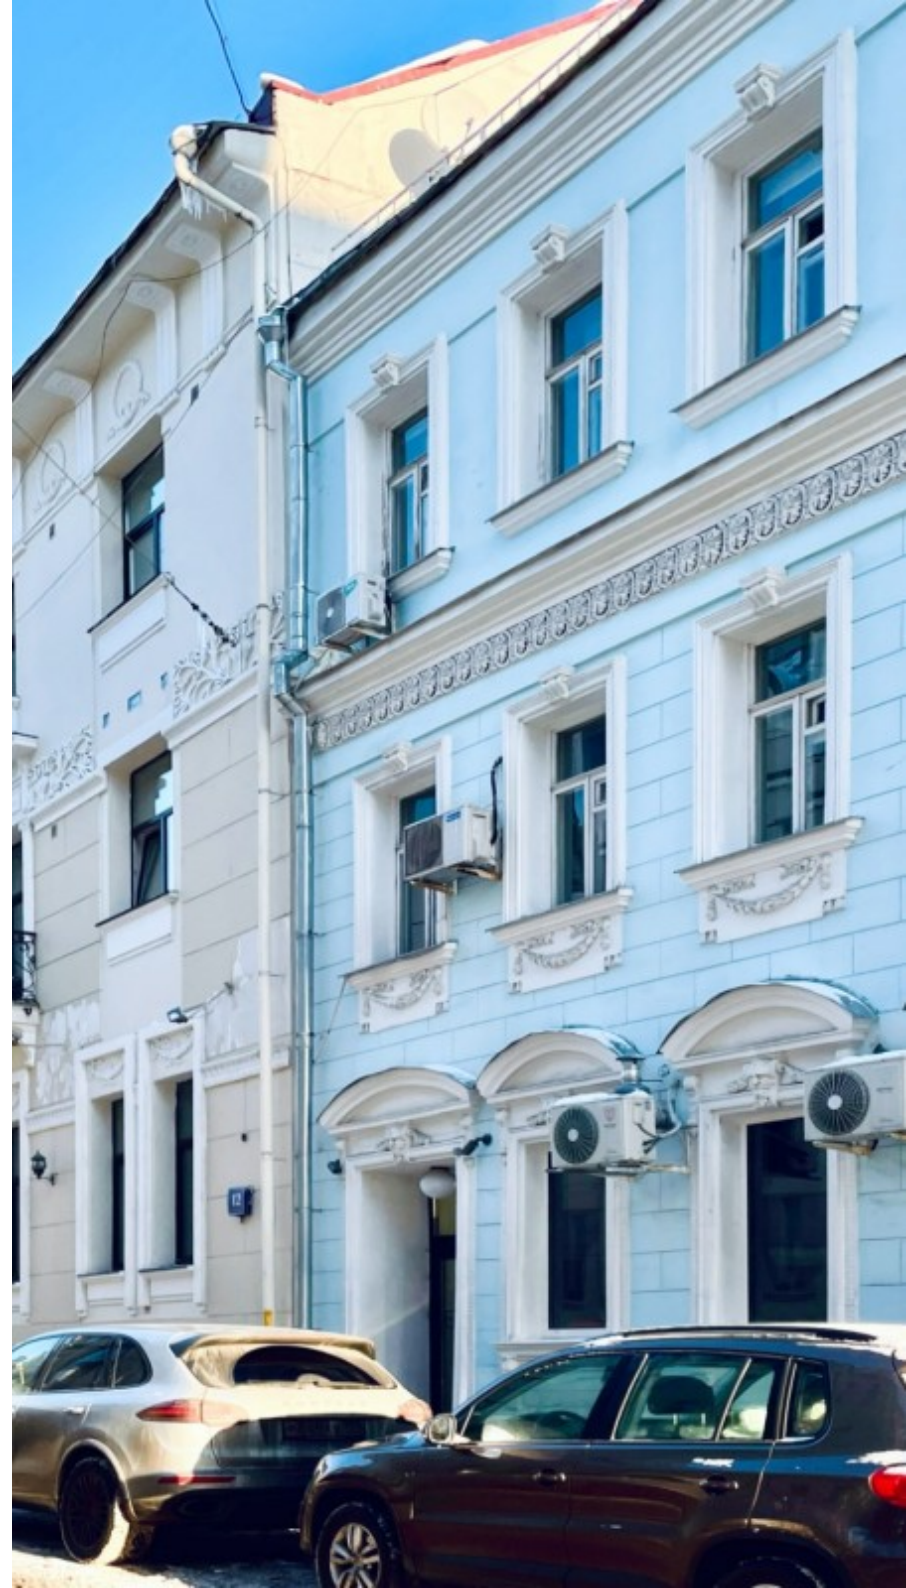

ОСОБНЯК

Москва, Нащокинский переулок, 12 с2

ОСОБНЯК

Москва, Нащокинский переулок, 12 с2

отдел аренды и продажи
(495) 104-77-10

МЕСТОПОЛОЖЕНИЕ

 Москва, Нащокинский переулок, 12 с2
Центральный административный округ, Район Хамовники

 Кропоткинская ↔ 3 минуты пешком (350 м)

ОСОБНЯК

Москва, Нащокинский переулок, 12 с2

отдел аренды и продажи

(495) 104-77-10

О ЗДАНИИ

Местоположение

Округ	ЦАО
Станция метро	Кропоткинская
Расстояние от метро	3 минуты пешком