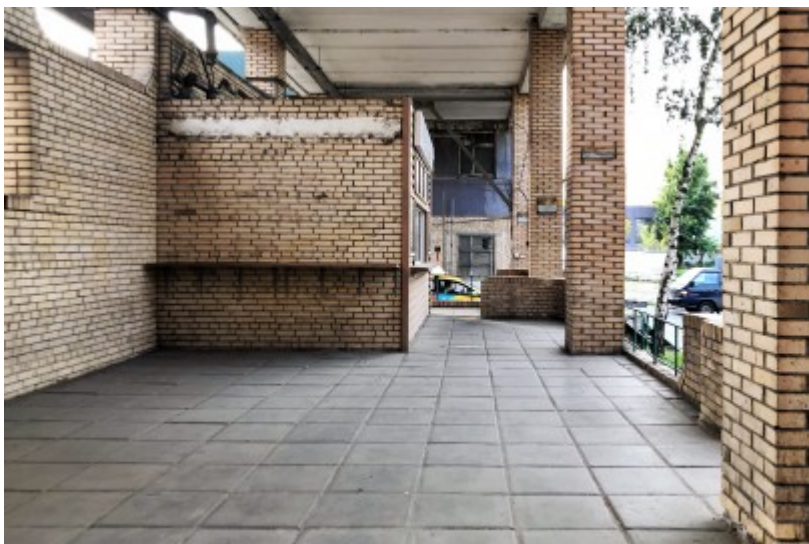

БИЗНЕС-ЦЕНТР

Москва, Автомобильный проезд, 10

отдел аренды и продажи

(495) 287-36-24