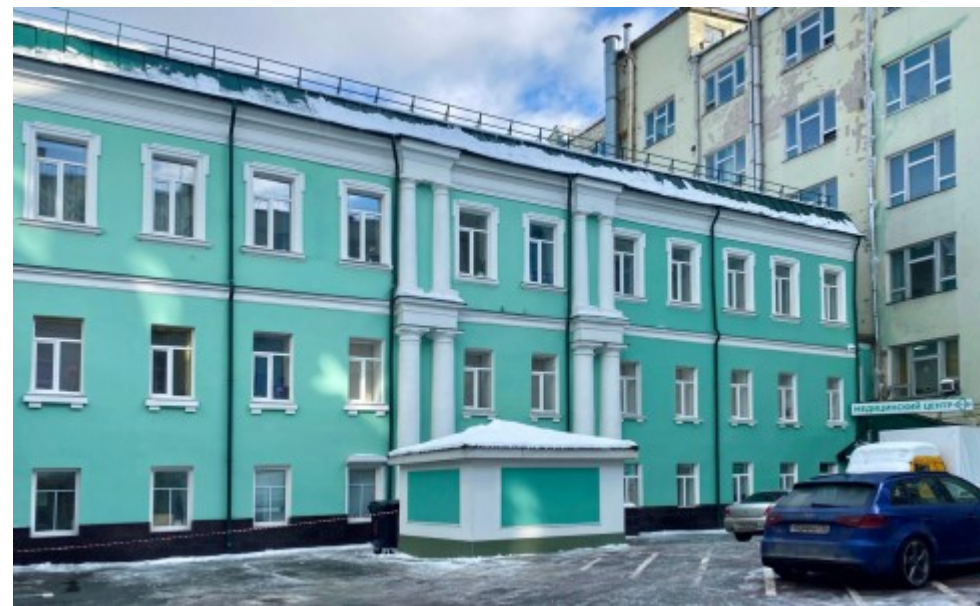

ОСОБНЯК

Москва, Тверская улица, 20 с3

ОСОБНЯК

Москва, Тверская улица, 20 с3

отдел аренды и продажи
(495) 104-77-10

МЕСТОПОЛОЖЕНИЕ

 Москва, Тверская улица, 20 с3
Центральный административный округ, Тверской район