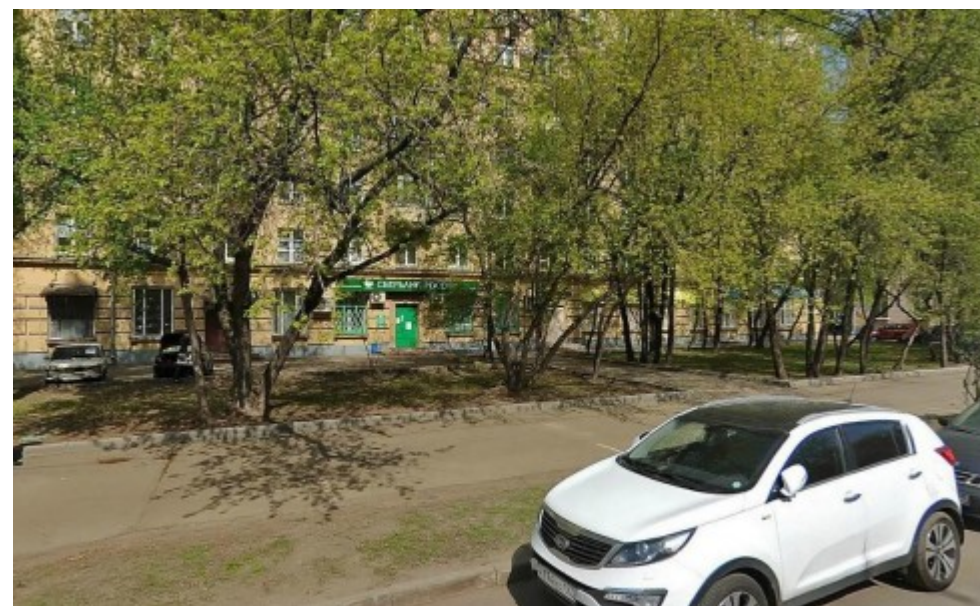

ЖИЛОЕ ЗДАНИЕ

Москва, 1-й Рижский переулок, 3

ЖИЛОЕ ЗДАНИЕ

Москва, 1-й Рижский переулок, 3

(495) 255-09-65

МЕСТОПОЛОЖЕНИЕ

Москва, 1-й Рижский переулок, 3

Северо-Восточный административный округ, Алексеевский район

Алексеевская ↔ 13 минут пешком (1150 м)

ЖИЛОЕ ЗДАНИЕ

Москва, 1-й Рижский переулок, 3

(495) 255-09-65

О ЗДАНИИ

Местоположение

Округ	СВАО
Станция метро	Алексеевская
Расстояние от метро	13 минут пешком

Технические параметры