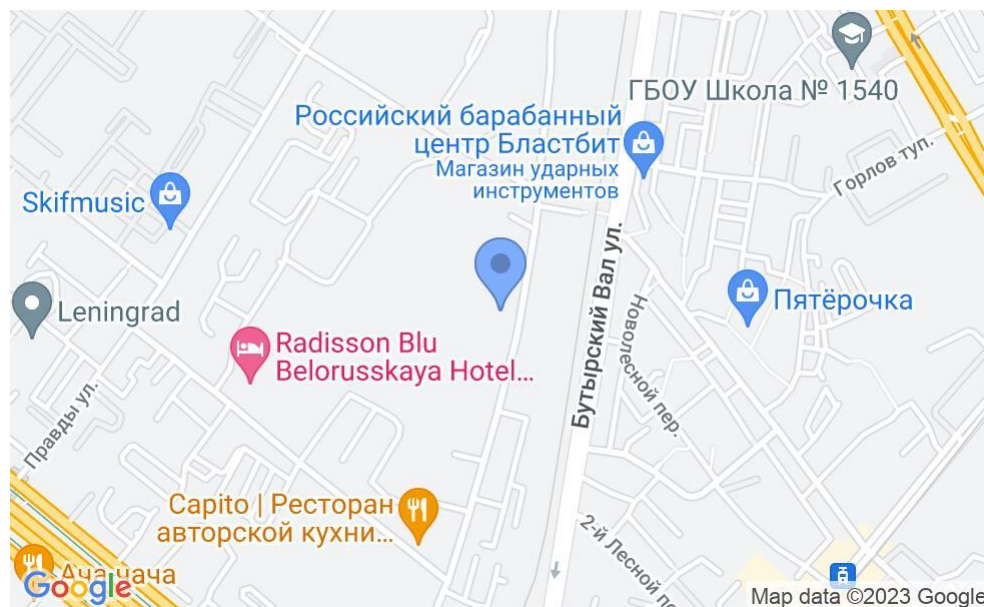

БИЗНЕС-ЦЕНТР

Москва, 1-я улица Ямского Поля, 17 к12

БИЗНЕС-ЦЕНТР

Москва, 1-я улица Ямского Поля, 17 к12

отдел аренды и продажи

(495) 287-36-24

МЕСТОПОЛОЖЕНИЕ

 Москва, 1-я улица Ямского Поля, 17 к12
Северный административный округ, Район Беговой

 Белорусская ↔ 9 минут пешком (900 м)

БИЗНЕС-ЦЕНТР

Москва, 1-я улица Ямского Поля, 17 к12

отдел аренды и продажи

(495) 287-36-24

О ЗДАНИИ

Местоположение

Округ	САО
Станция метро	Белорусская
Расстояние от метро	9 минут пешком