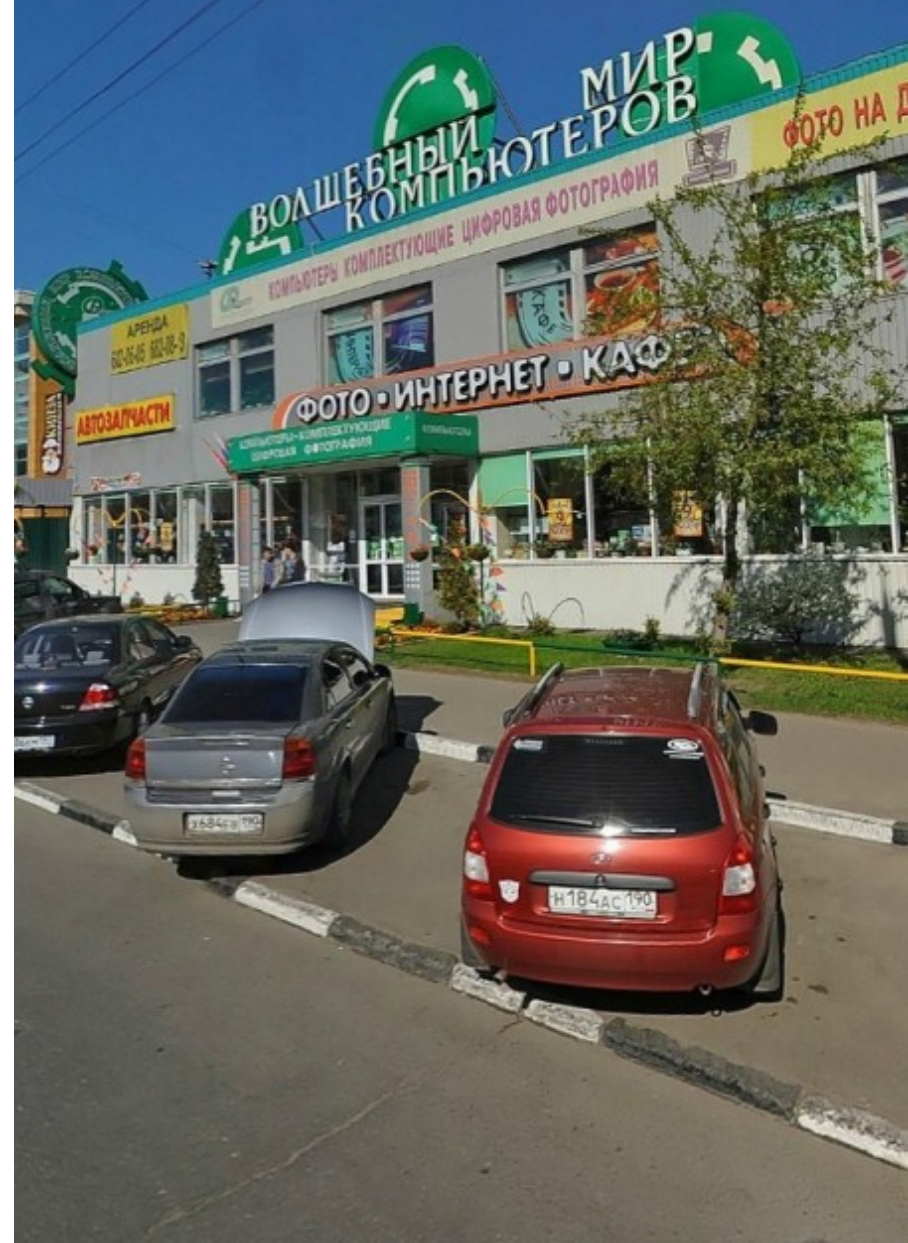

ОСОБНЯК

Москва, Алтуфьевское шоссе, 16

Алтуфьевское шоссе (дублер)

ОСОБНЯК

Москва, Алтуфьевское шоссе, 16

отдел аренды

(495) 256-44-90

МЕСТОПОЛОЖЕНИЕ

Москва, Алтуфьевское шоссе, 16

Северо-Восточный административный округ, Район Отрадное

Владыкино ↔ **14 минут пешком (1350 м)**

ОСОБНЯК

Москва, Алтуфьевское шоссе, 16

отдел аренды

(495) 256-44-90

О ЗДАНИИ

Местоположение

Округ	СВАО
Станция метро	Владыкино
Расстояние от метро	14 минут пешком

Технические параметры

Класс	B
Этажность	2
Общая площадь	—
Год постройки	—

Инженерные системы

Вентиляция	Естественная
Кондиционирование	—
Интернет/телефония	—