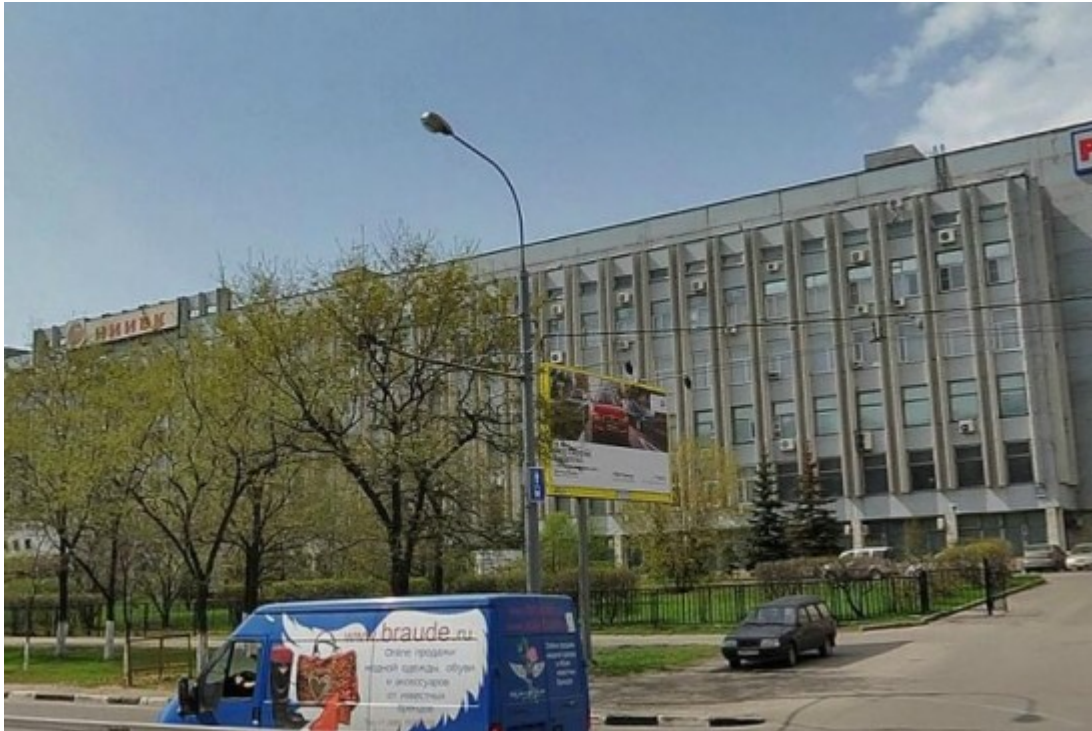

БИЗНЕС-ЦЕНТР

Москва, Профсоюзная улица, 108

отдел аренды

(495) 258-81-32