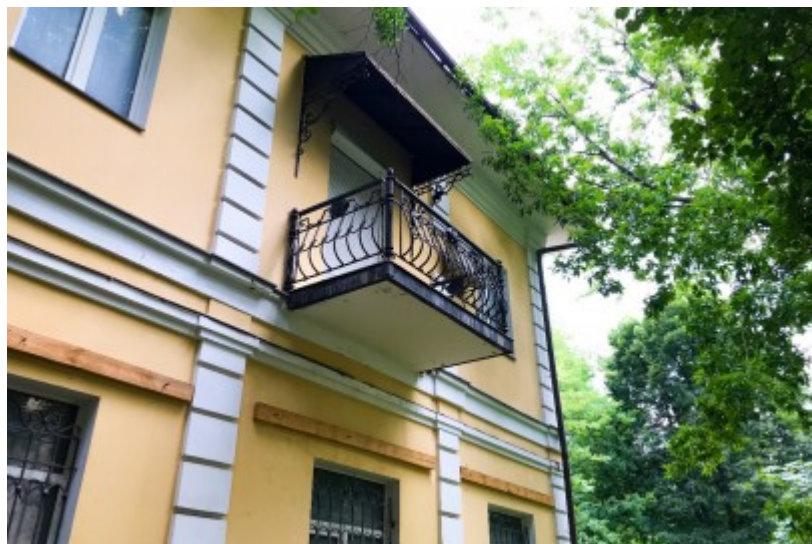

ОСОБНЯК

Москва, Донская улица, 18/7 с2

отдел аренды и продажи

(495) 104-77-10