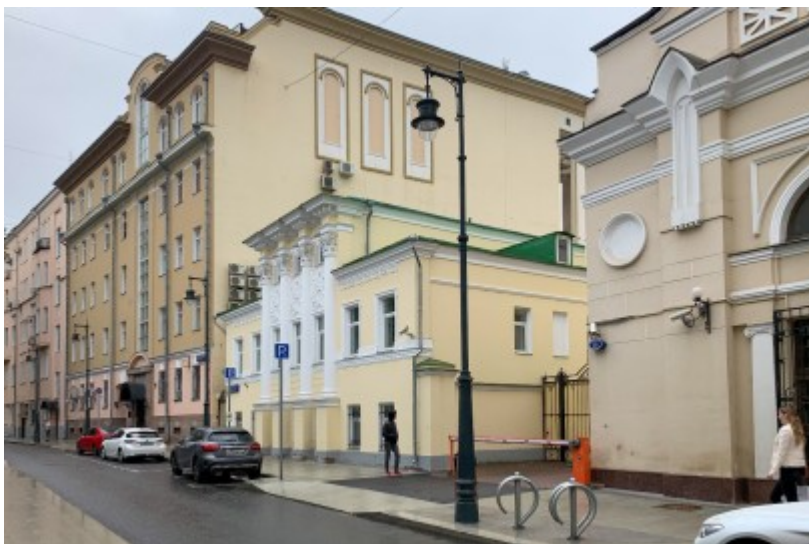

ОСОБНЯК

Москва, Вспольный переулок, 21

отдел аренды

(495) 258-81-32