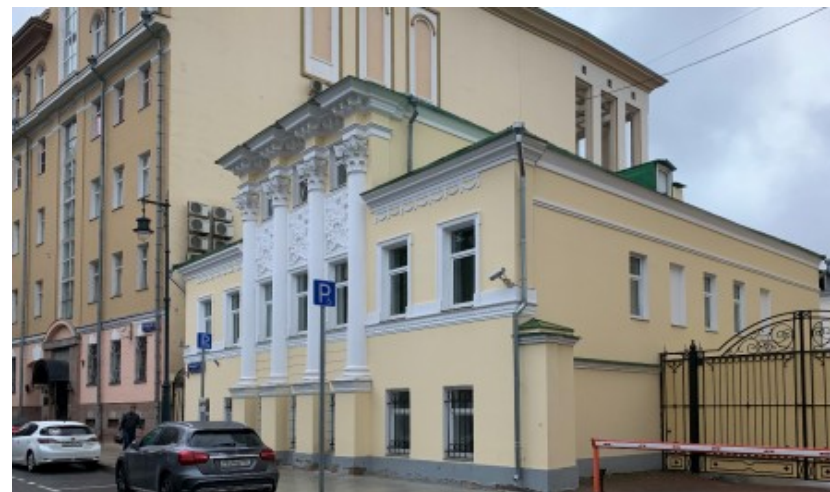

ОСОБНЯК

Москва, Вспольный переулок, 21

отдел аренды и продажи

(495) 258-81-32

О ЗДАНИИ

Местоположение

Округ	ЦАО
Станция метро	Баррикадная
Расстояние от метро	9 минут пешком

Технические параметры

Класс	B
Этажность	3
Общая площадь	539 кв.м
Год постройки	1842

Инженерные системы

Вентиляция	Приточно-вытяжная
Кондиционирование	Центральное
Интернет/телефония	высокоскоростная линия интернета (арендатор сам выбирает провайдера)

Инфраструктура

Турагенство