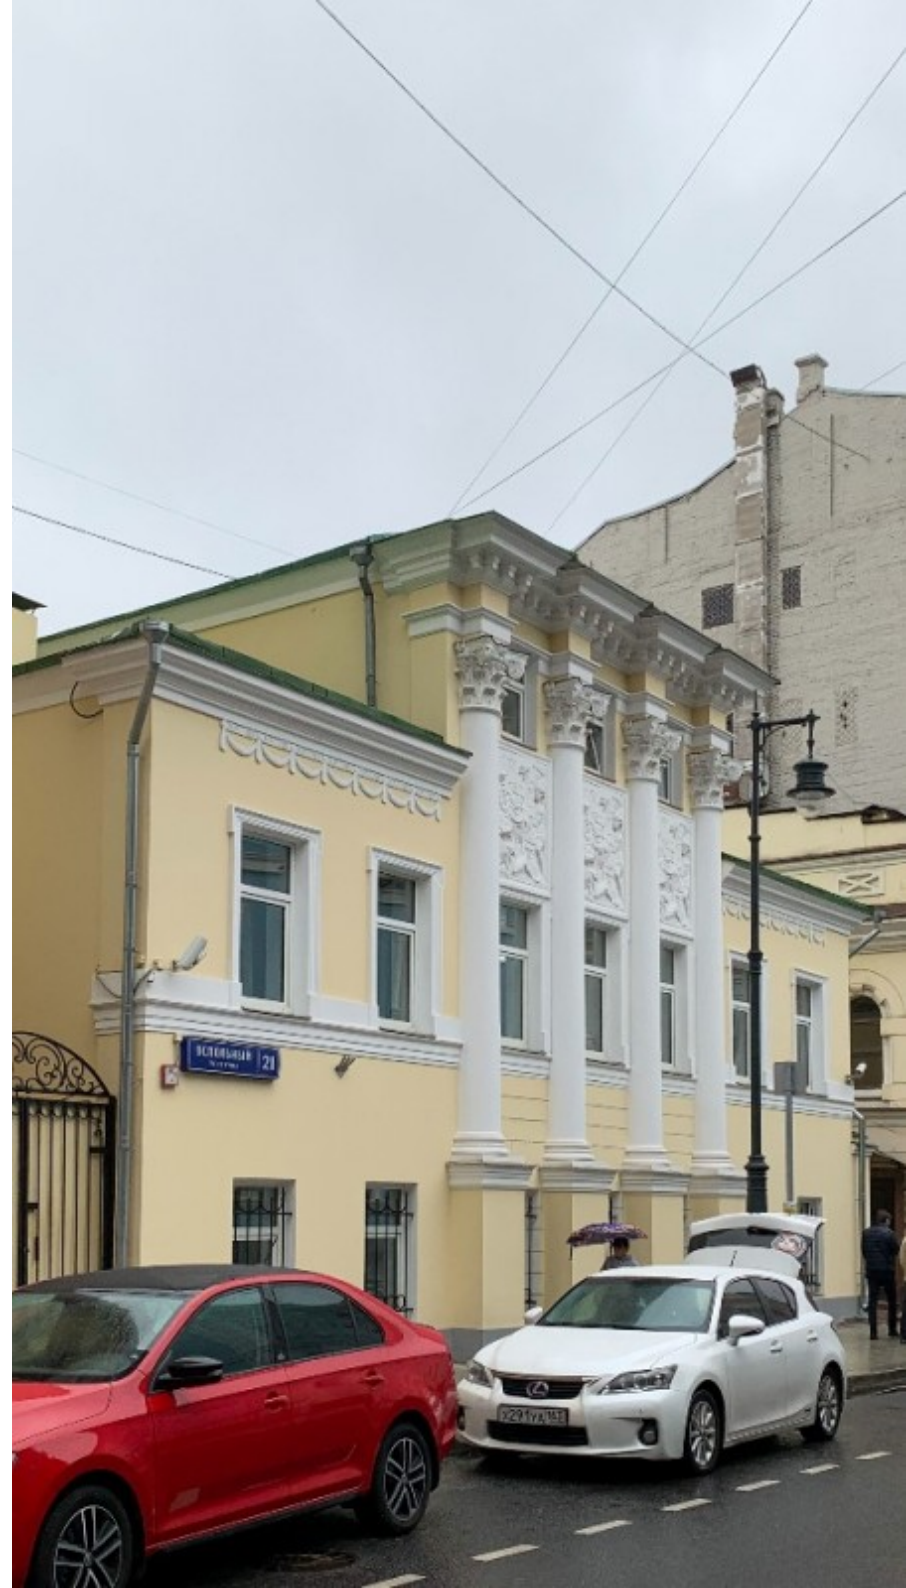

ОСОБНЯК

Москва, Вспольный переулок, 21

ОСОБНЯК

Москва, Вспольный переулок, 21

отдел аренды

(495) 258-81-32

МЕСТОПОЛОЖЕНИЕ

 **Москва, Вспольный переулок, 21**
Центральный административный округ, Пресненский район

 **Баррикадная** ↔ **9 минут пешком (900 м)**

ОСОБНЯК

Москва, Вспольный переулок, 21

отдел аренды

(495) 258-81-32

О ЗДАНИИ

Местоположение

Округ	ЦАО
Станция метро	Баррикадная
Расстояние от метро	9 минут пешком