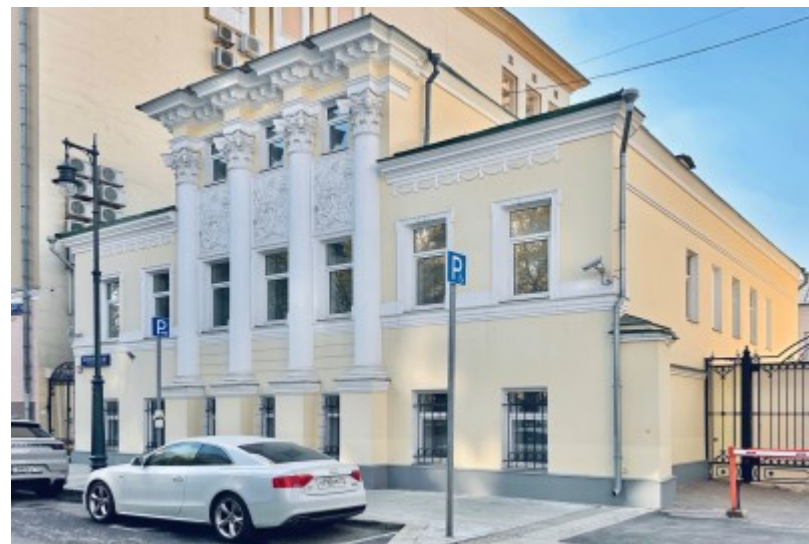

ОСОБНЯК

Москва, Вспольный переулок, 21

отдел аренды и продажи

(495) 258-81-32