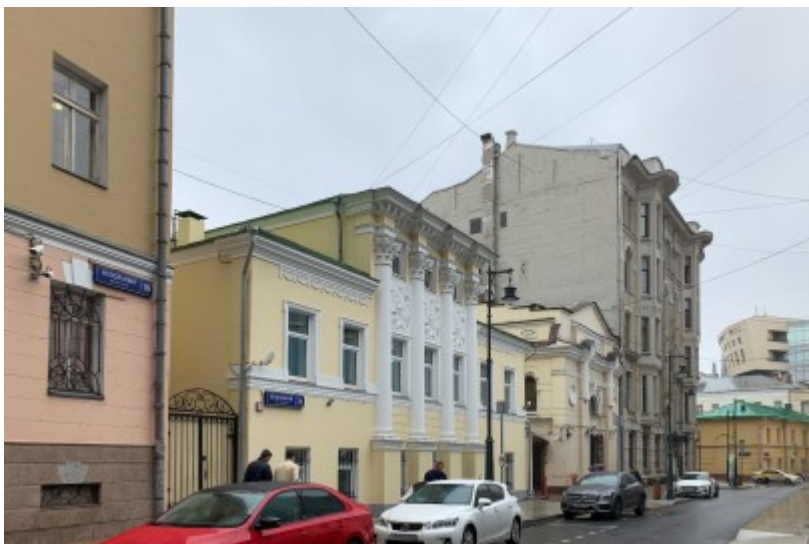

ОСОБНЯК

Москва, Вспольный переулок, 21

отдел аренды и продажи

(495) 258-81-32