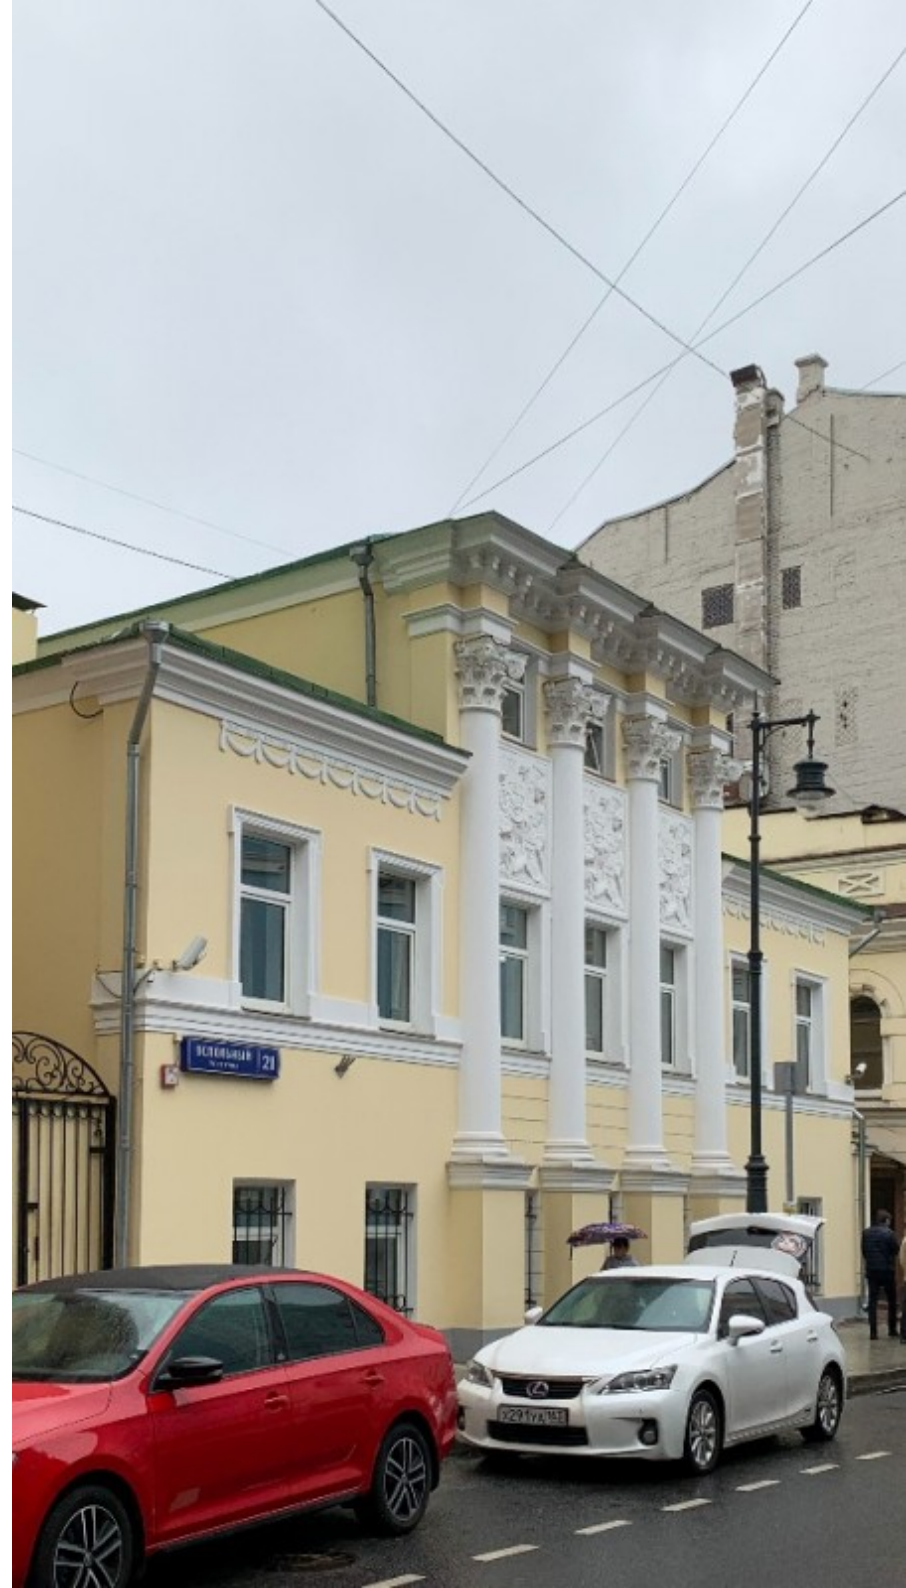

ОСОБНЯК

Москва, Вспольный переулок, 21

ОСОБНЯК

Москва, Вспольный переулок, 21

отдел аренды и продажи
(495) 258-81-32

МЕСТОПОЛОЖЕНИЕ

-  **Москва, Вспольный переулок, 21**
Центральный административный округ, Пресненский район
-  **Баррикадная** ↔ **9 минут пешком (900 м)**

ОСОБНЯК

Москва, Вспольный переулок, 21

отдел аренды и продажи

(495) 258-81-32

О ЗДАНИИ

Местоположение

| | |
|---------------------|----------------|
| Округ | ЦАО |
| Станция метро | Баррикадная |
| Расстояние от метро | 9 минут пешком |