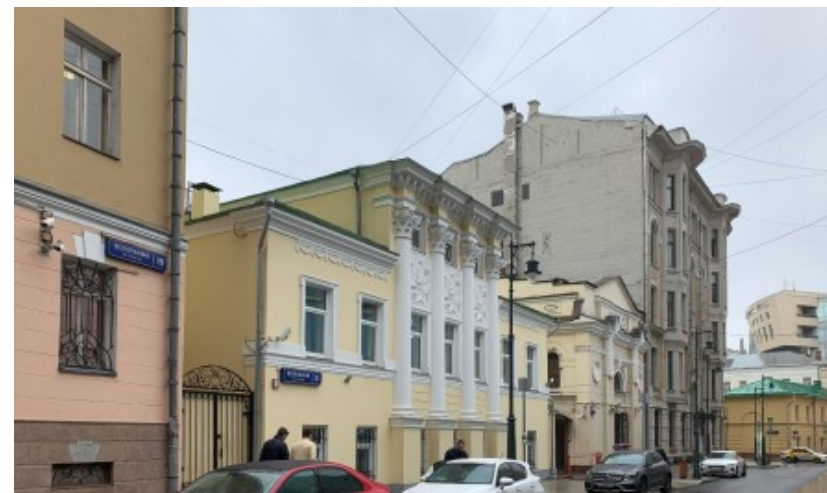

ОСОБНЯК

Москва, Вспольный переулок, 21

отдел аренды

(495) 258-81-32

О ЗДАНИИ

Местоположение

Округ	ЦАО
Станция метро	Баррикадная
Расстояние от метро	9 минут пешком

Технические параметры

Класс	B
Этажность	3
Общая площадь	539 кв.м
Год постройки	1842

Инженерные системы

Вентиляция	Приточно-вытяжная
Кондиционирование	Центральное
Интернет/телефония	высокоскоростная линия интернета (арендатор сам выбирает провайдера)

Инфраструктура

Турагенство