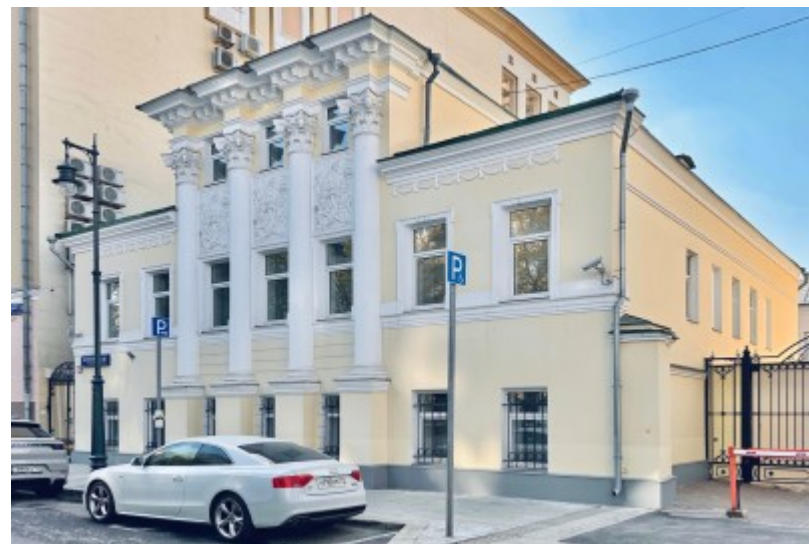

ОСОБНЯК

Москва, Вспольный переулок, 21

отдел аренды

(495) 258-81-32