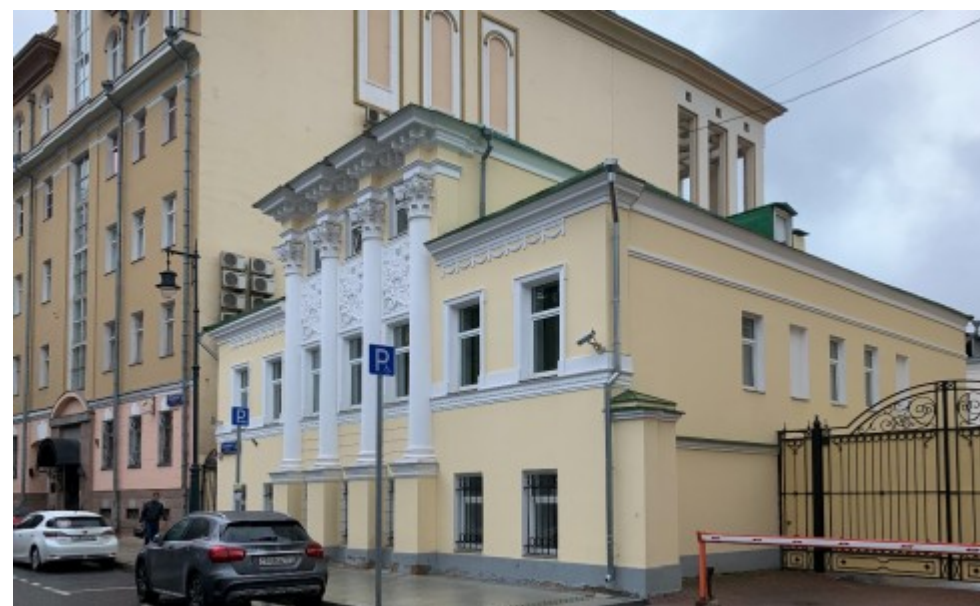

ОСОБНЯК

Москва, Вспольный переулок, 21

ОСОБНЯК

Москва, Вспольный переулок, 21

отдел аренды

(495) 258-81-32

МЕСТОПОЛОЖЕНИЕ

 **Москва, Вспольный переулок, 21**
Центральный административный округ, Пресненский район

 **Баррикадная** ↔ **9 минут пешком (900 м)**

ОСОБНЯК

Москва, Вспольный переулок, 21

отдел аренды

(495) 258-81-32

О ЗДАНИИ

Местоположение

Округ	ЦАО
Станция метро	Баррикадная
Расстояние от метро	9 минут пешком