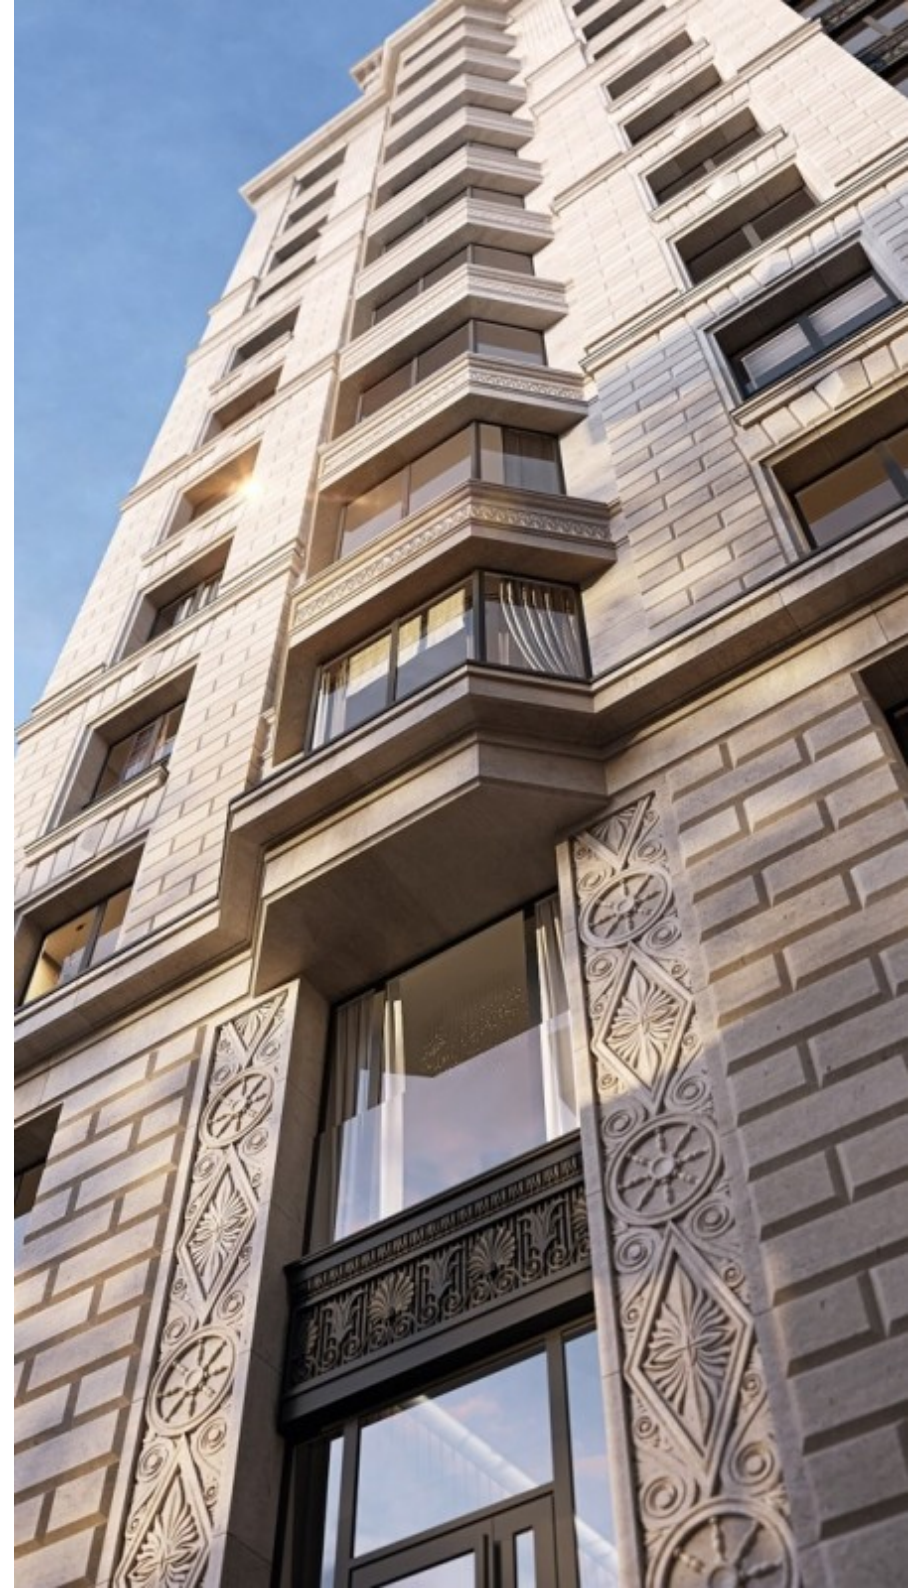

ОСОБНЯК

Москва, улица Хамовнический Вал, 12

ОСОБНЯК

Москва, улица Хамовнический Вал, 12

отдел аренды

(495) 258-81-32

МЕСТОПОЛОЖЕНИЕ

 Москва, улица Хамовнический Вал, 12
Центральный административный округ, Район Хамовники

 Спортивная ↔ 12 минут пешком (1150 м)

ОСОБНЯК

Москва, улица Хамовнический Вал, 12

отдел аренды

(495) 258-81-32

О ЗДАНИИ

Местоположение

Округ	ЦАО
Станция метро	Спортивная
Расстояние от метро	12 минут пешком