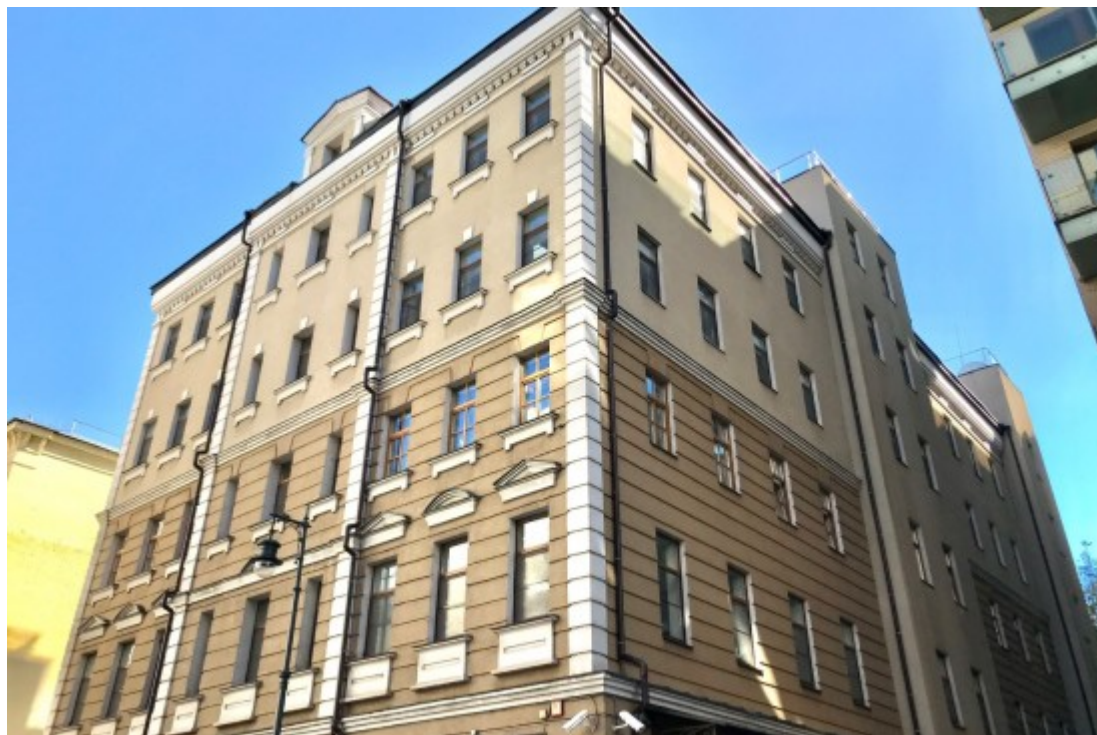

ОСОБНЯК

Москва, 1-й Зачатьевский переулок, 3 с1

отдел аренды

(495) 104-77-10