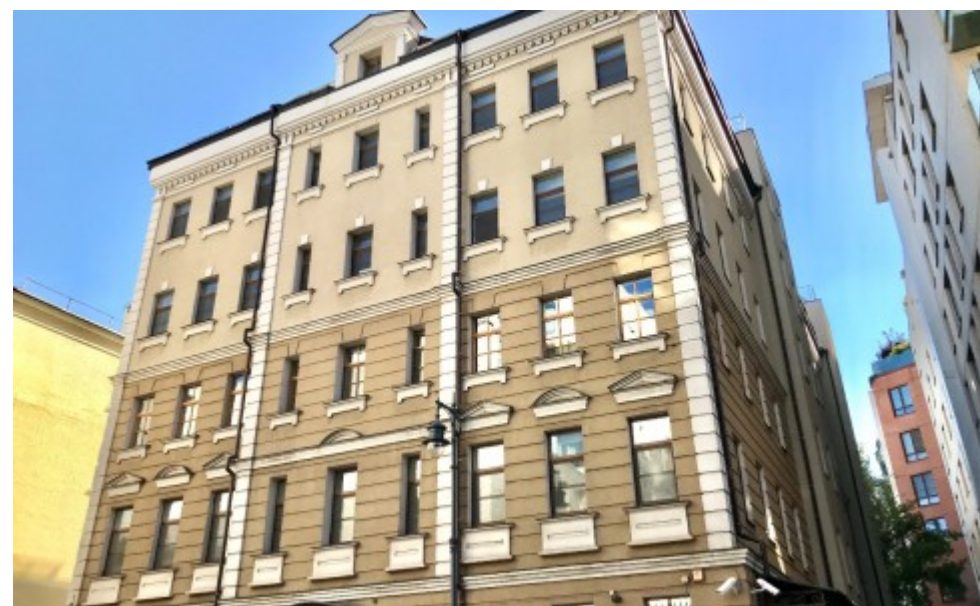

ОСОБНЯК

Москва, 1-й Зачатьевский переулок, 3 с1

ОСОБНЯК

Москва, 1-й Зачатьевский переулок, 3 с1

отдел аренды

(495) 104-77-10

МЕСТОПОЛОЖЕНИЕ

 Москва, 1-й Зачатьевский переулок, 3 с1
Центральный административный округ, Район Хамовники

 Кропоткинская ↔ 8 минут пешком (850 м)

ОСОБНЯК

Москва, 1-й Зачатьевский переулок, 3 с1

отдел аренды

(495) 104-77-10

О ЗДАНИИ

Местоположение

Округ	ЦАО
Станция метро	Кропоткинская
Расстояние от метро	8 минут пешком