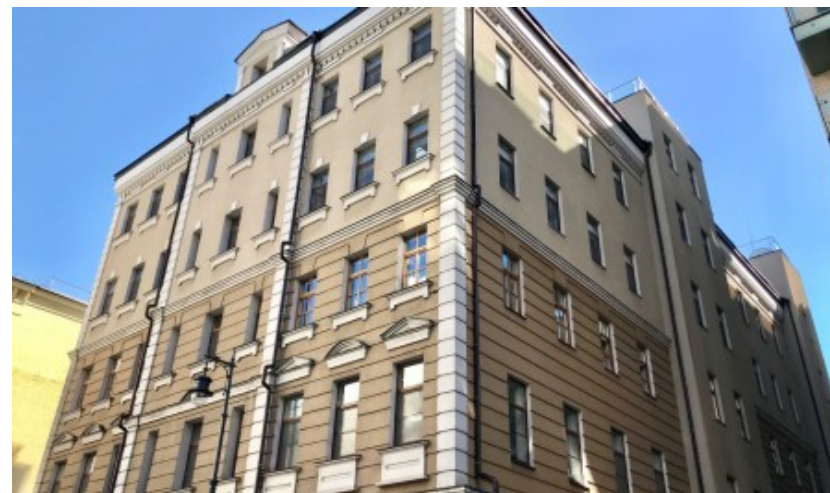

ОСОБНЯК

Москва, 1-й Зачатьевский переулок, 3 с1

отдел аренды

(495) 104-77-10

О ЗДАНИИ

Местоположение

Округ	ЦАО
Станция метро	Кропоткинская
Расстояние от метро	8 минут пешком

Технические параметры

Класс	A
Этажность	4
Общая площадь	2990 кв.м
Год постройки	2002

Инженерные системы

Вентиляция	Приточно-вытяжная
Кондиционирование	Центральное
Интернет/телефония	нет данных