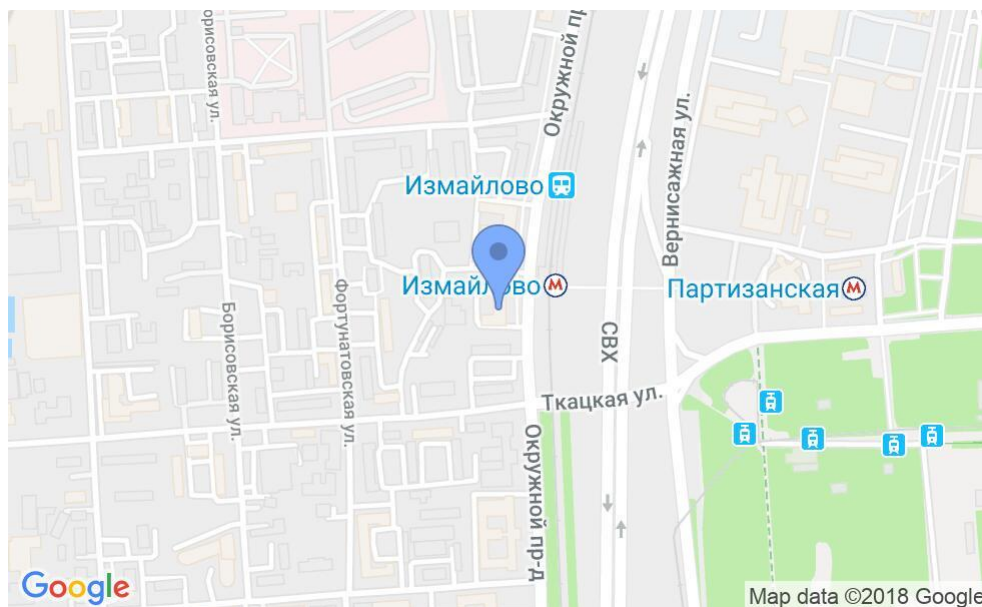

БИЗНЕС-ЦЕНТР

Москва, Окружной проезд, 16

БИЗНЕС-ЦЕНТР

Москва, Окружной проезд, 16

отдел аренды

(495) 287-36-24

МЕСТОПОЛОЖЕНИЕ

 Москва, Окружной проезд, 16
Восточный административный округ, Район Соколиная гора

 Измайлово  2 минуты пешком (150 м)

БИЗНЕС-ЦЕНТР

Москва, Окружной проезд, 16

отдел аренды

(495) 287-36-24

О ЗДАНИИ

Местоположение

Округ	ВАО
Станция метро	Измайлово
Расстояние от метро	2 минуты пешком