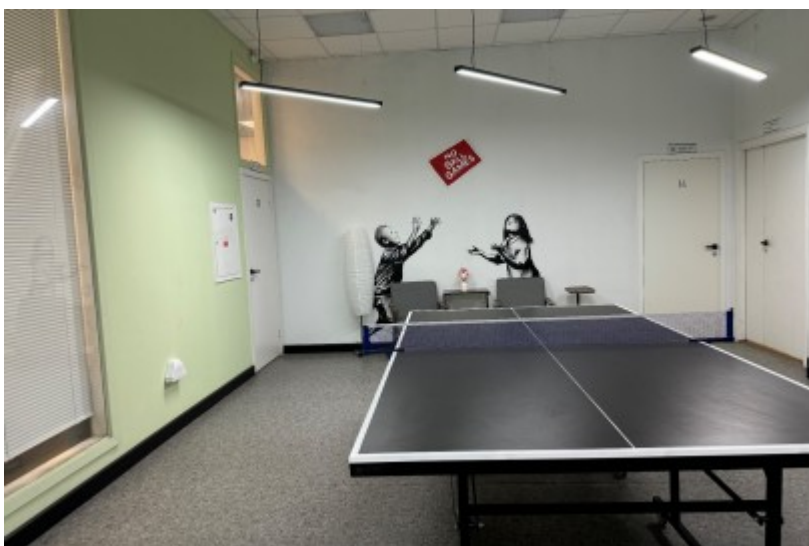

БИЗНЕС-ЦЕНТР

Москва, Осенняя улица, 23

отдел аренды и продажи

(495) 104-77-10