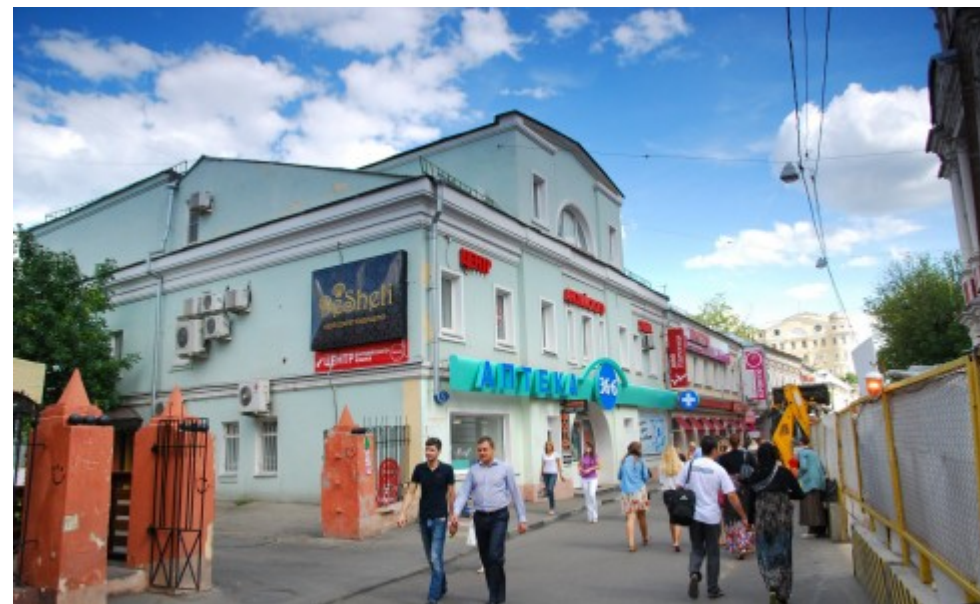

ОСОБНЯК

Москва, Климентовский переулок, 12 с1

ОСОБНЯК

Москва, Климентовский переулок, 12 с1

отдел аренды

(495) 104-77-10

МЕСТОПОЛОЖЕНИЕ

 Москва, Климентовский переулок, 12 с1
Центральный административный округ, Район Замоскворечье

 Третьяковская \longleftrightarrow 1 минута пешком (100 м)

ОСОБНЯК

Москва, Климентовский переулок, 12 с1

отдел аренды

(495) 104-77-10

О ЗДАНИИ

Местоположение

Округ	ЦАО
Станция метро	Третьяковская
Расстояние от метро	1 минута пешком