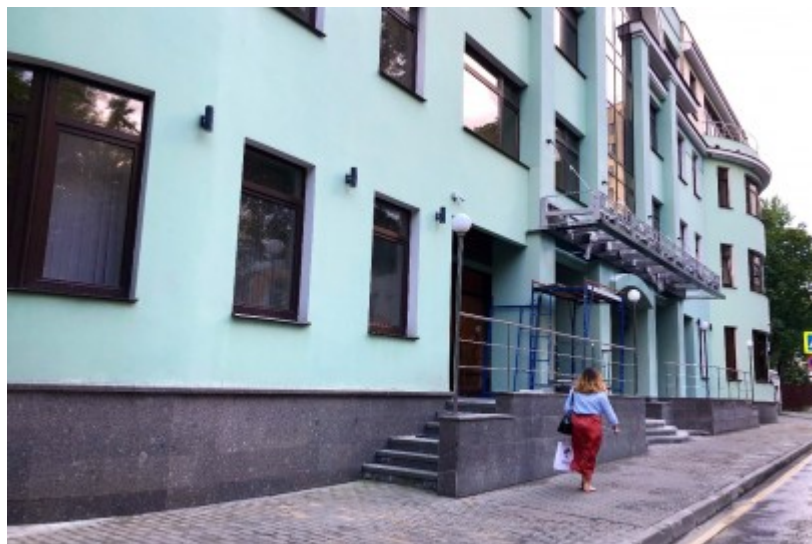

БИЗНЕС-ЦЕНТР

Москва, Кожевническая улица, 8/4 с1

отдел аренды

(495) 287-36-24