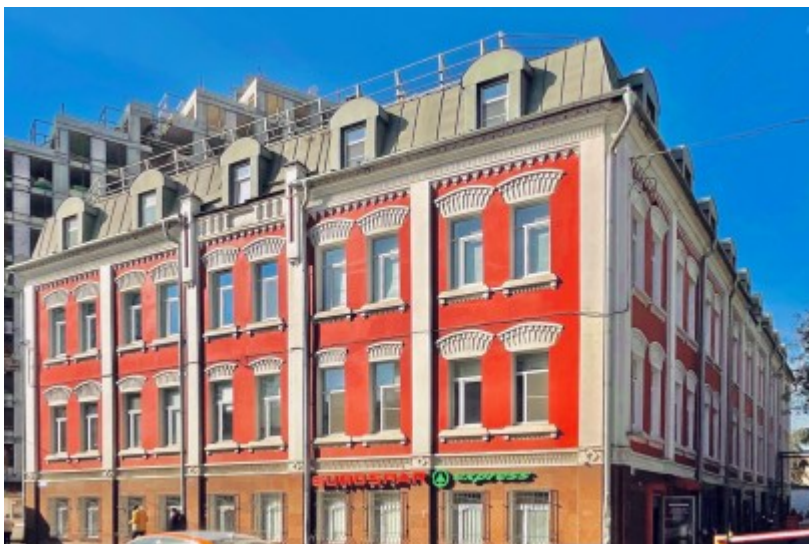

ОСОБНЯК

Москва, Летниковская улица, 4 с5

отдел аренды и продажи
(495) 104-77-10