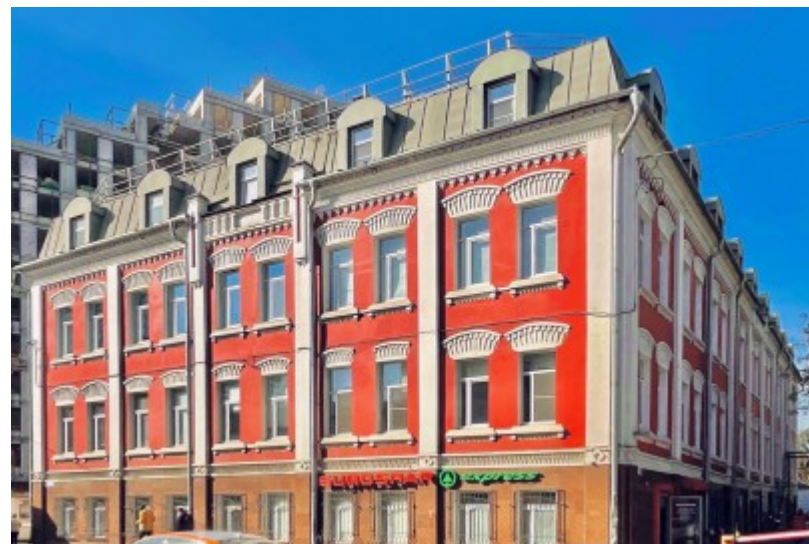

ОСОБНЯК

Москва, Летниковская улица, 4 с5

отдел аренды и продажи
(495) 104-77-10