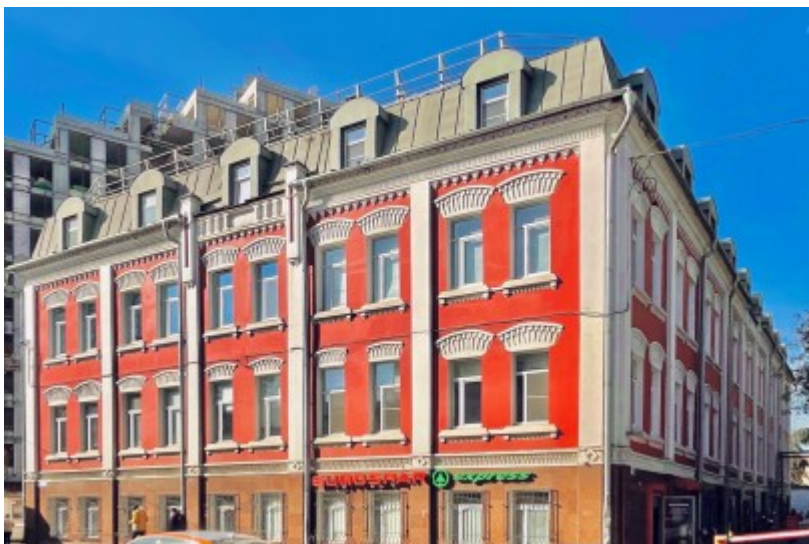

ОСОБНЯК

Москва, Летниковская улица, 4 с5

отдел аренды и продажи

(495) 258-81-32