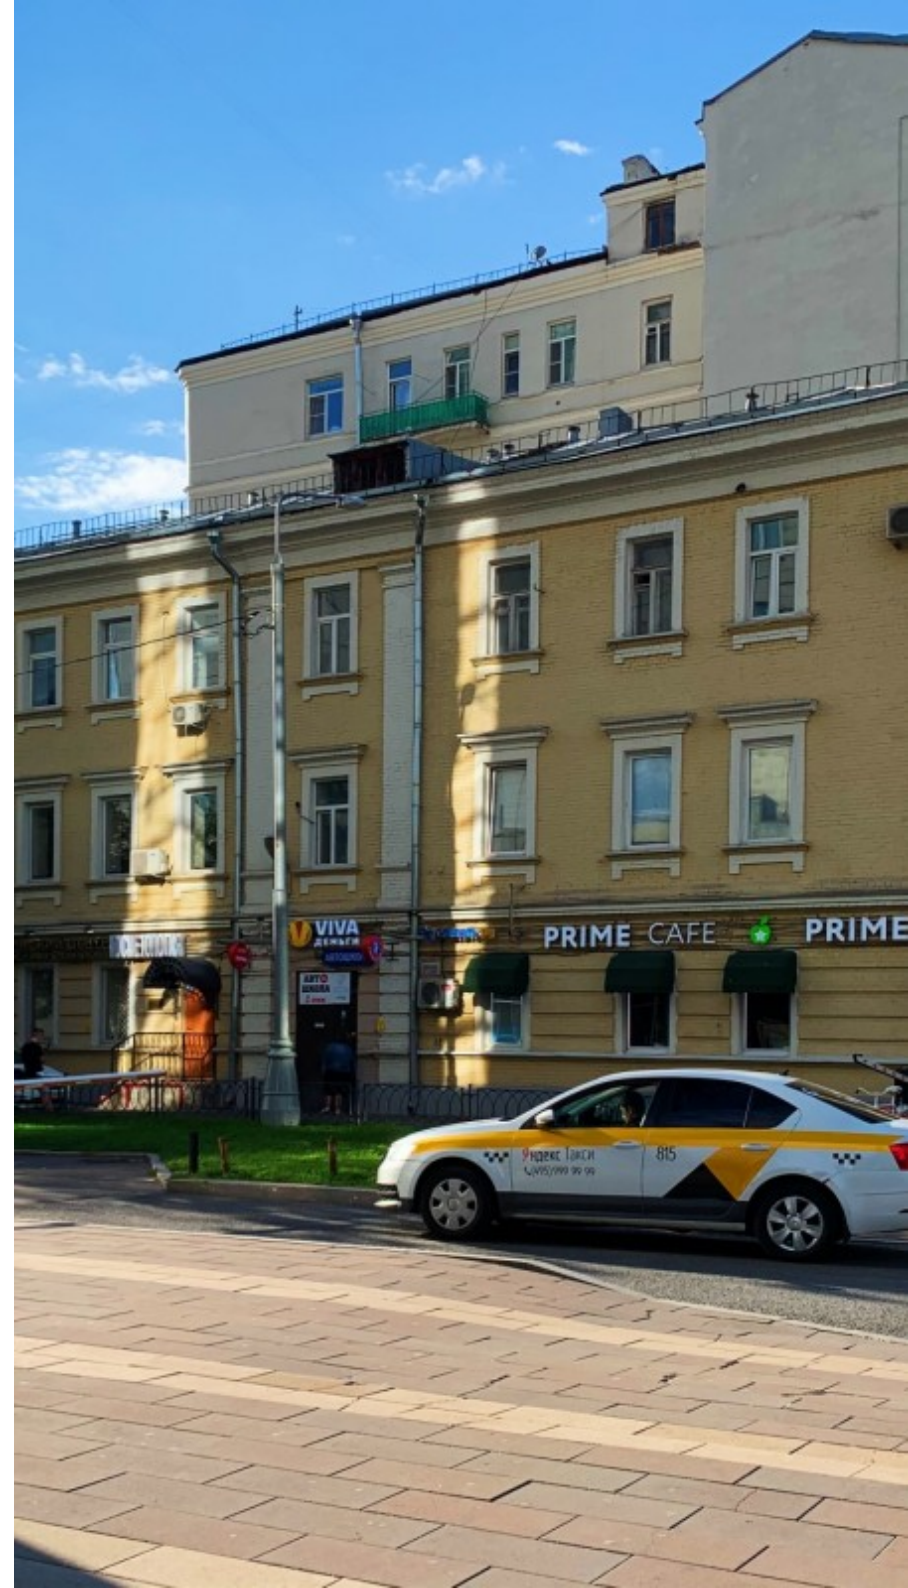

ОСОБНЯК

Москва, Новослободская улица, 31 с1

ОСОБНЯК

Москва, Новослободская улица, 31 с1

отдел аренды

(495) 104-77-10

МЕСТОПОЛОЖЕНИЕ

 Москва, Новослободская улица, 31 с1
Центральный административный округ, Тверской район

 Менделеевская  1 минута пешком (50 м)

ОСОБНЯК

Москва, Новослободская улица, 31 с1

отдел аренды

(495) 104-77-10

О ЗДАНИИ

Местоположение

Округ	ЦАО
Станция метро	Менделеевская
Расстояние от метро	1 минута пешком