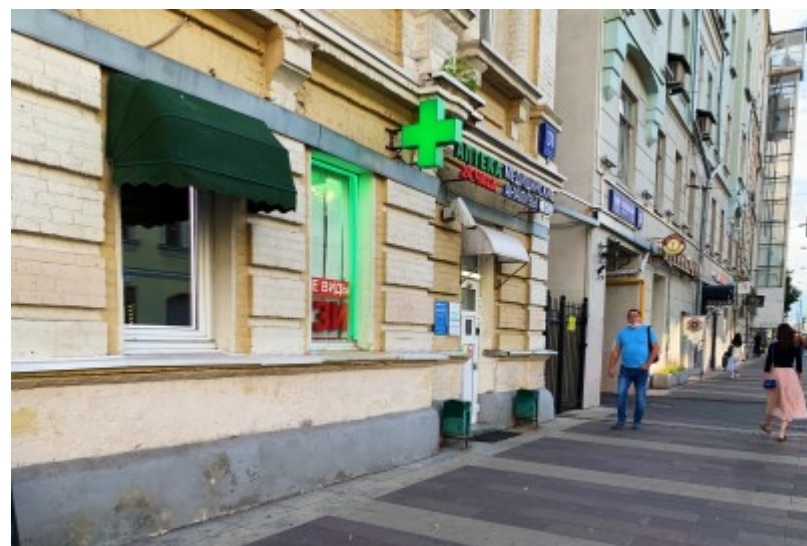

ОСОБНЯК

Москва, Новослободская улица, 31 с1

отдел аренды

(495) 104-77-10