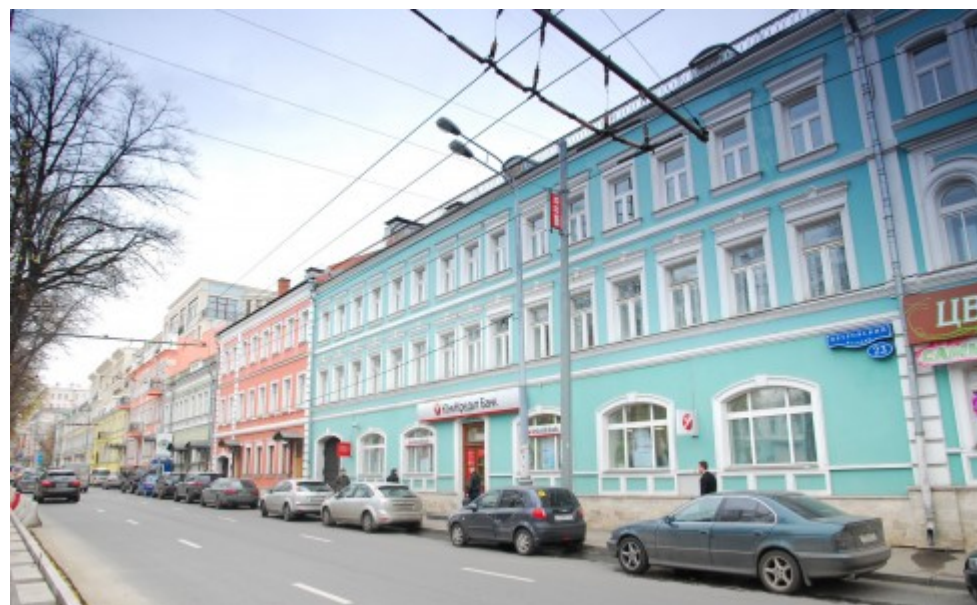

## МЕСТОПОЛОЖЕНИЕ

**Москва, Петровский бульвар, 23**  
Центральный административный округ, Тверской район

**Трубная** ↔ 2 минуты пешком (150 м)