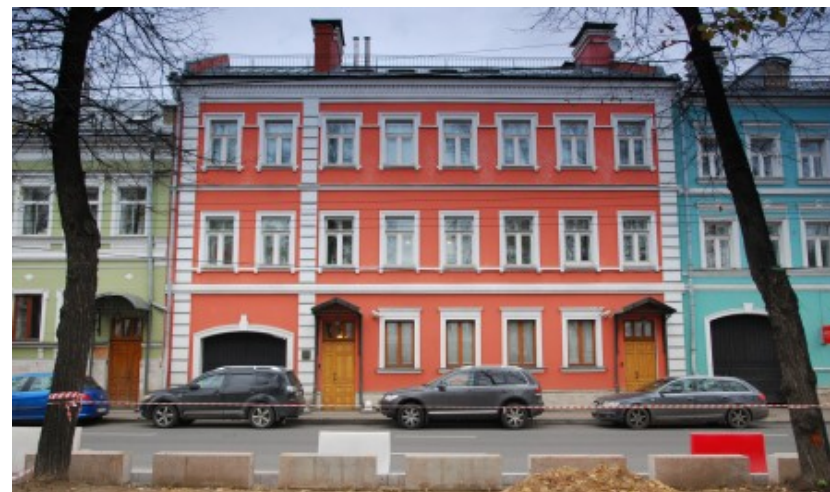

БИЗНЕС-ЦЕНТР

Москва, Петровский бульвар, 23

отдел аренды

(495) 104-77-10

О ЗДАНИИ

Местоположение

Округ	ЦАО
Станция метро	Трубная
Расстояние от метро	2 минуты пешком

Технические параметры

Класс	B
Этажность	3
Общая площадь	—
Год постройки	—

Инженерные системы

Вентиляция	Естественная
Кондиционирование	—
Интернет/телефония	—