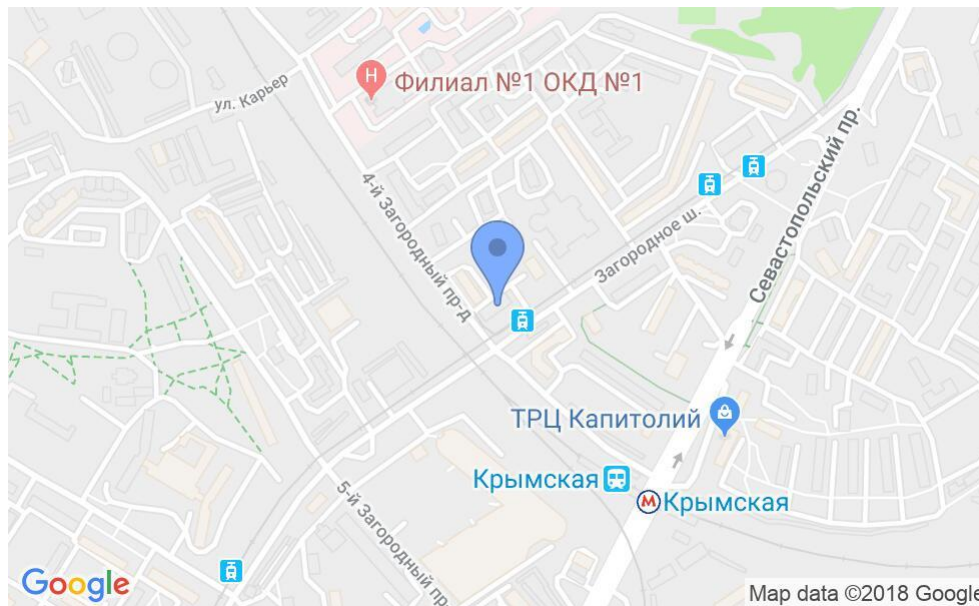

БИЗНЕС-ЦЕНТР

Москва, Загородное шоссе, 10 к2

БИЗНЕС-ЦЕНТР

Москва, Загородное шоссе, 10 к2

отдел аренды

(495) 256-44-90

МЕСТОПОЛОЖЕНИЕ

 Москва, Загородное шоссе, 10 к2
Южный административный округ, Донской район

 Крымская ↔ 6 минут пешком (600 м)

БИЗНЕС-ЦЕНТР

Москва, Загородное шоссе, 10 к2

отдел аренды

(495) 256-44-90

О ЗДАНИИ

Местоположение

| | |
|---------------------|----------------|
| Округ | ЮАО |
| Станция метро | Крымская |
| Расстояние от метро | 6 минут пешком |