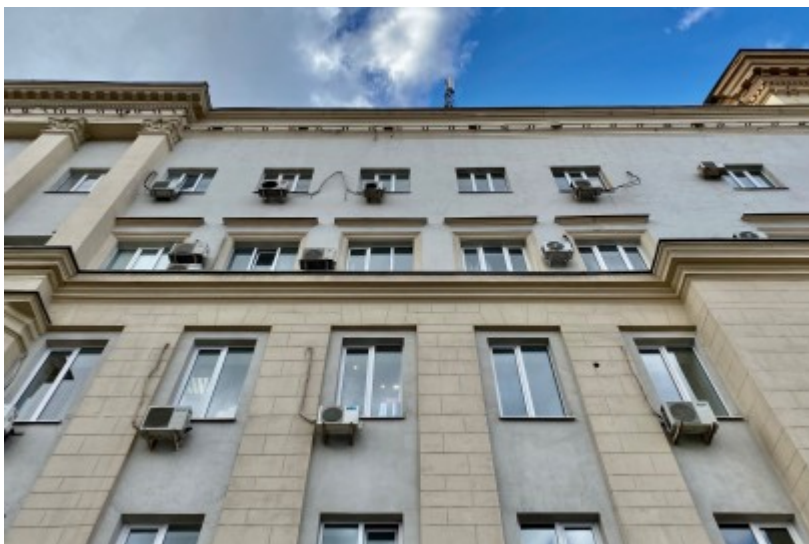

БИЗНЕС-ЦЕНТР

Москва, улица Земляной Вал, 36

отдел аренды

(495) 256-44-90