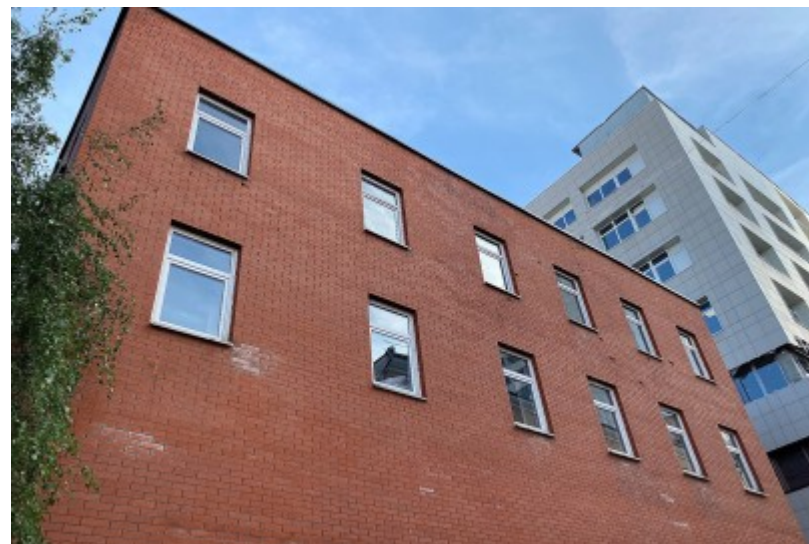

ОСОБНЯК

Москва, 3-я улица Ямского Поля, 20 с2

отдел аренды

(495) 256-44-90