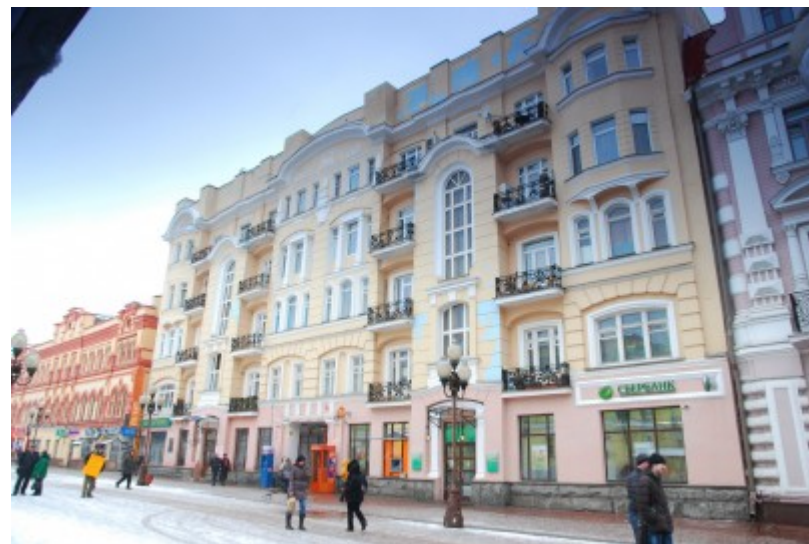

ЖИЛОЕ ЗДАНИЕ

Москва, улица Арбат, 30/3 с1

(495) 258-81-32