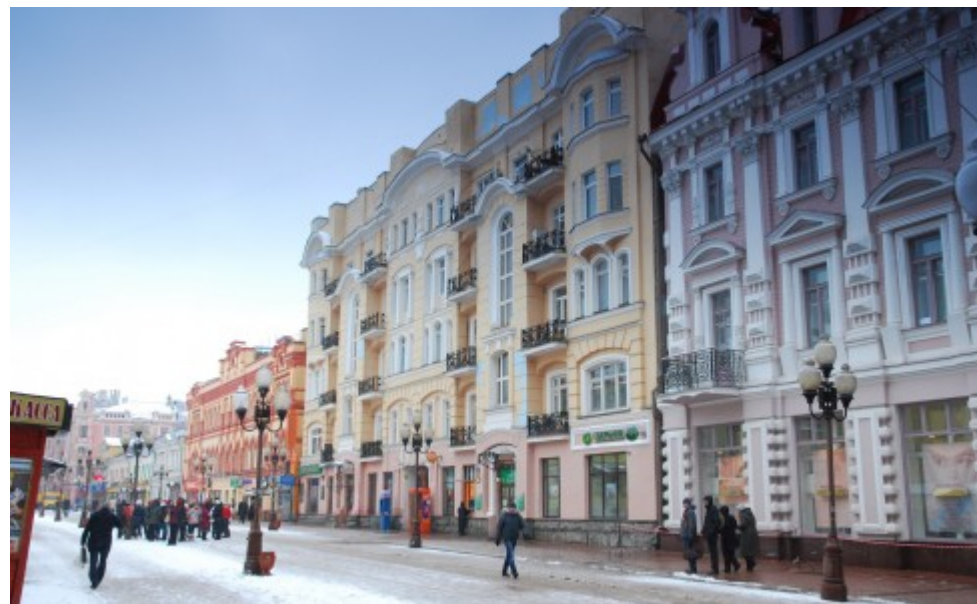

ЖИЛОЕ ЗДАНИЕ

Москва, улица Арбат, 30/3 с1

ЖИЛОЕ ЗДАНИЕ

Москва, улица Арбат, 30/3 с1

(495) 258-81-32

МЕСТОПОЛОЖЕНИЕ

 Москва, улица Арбат, 30/3 с1
Центральный административный округ, Район Арбат

 Смоленская \longleftrightarrow 6 минут пешком (500 м)

ЖИЛОЕ ЗДАНИЕ

Москва, улица Арбат, 30/3 с1

(495) 258-81-32

О ЗДАНИИ

Местоположение

Округ	ЦАО
Станция метро	Смоленская
Расстояние от метро	6 минут пешком

Технические параметры

Класс	B
Этажность	5
Общая площадь	—
Год постройки	—