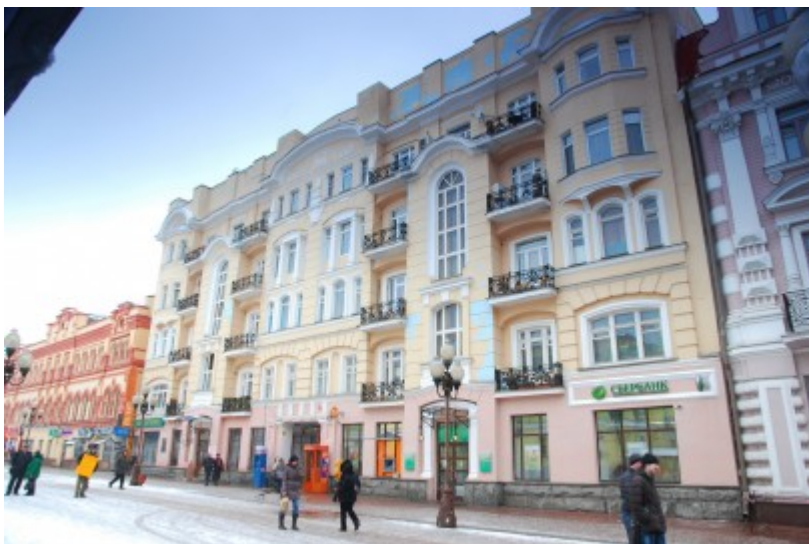

ЖИЛОЕ ЗДАНИЕ

Москва, улица Арбат, 30/3 с1

(495) 104-77-10