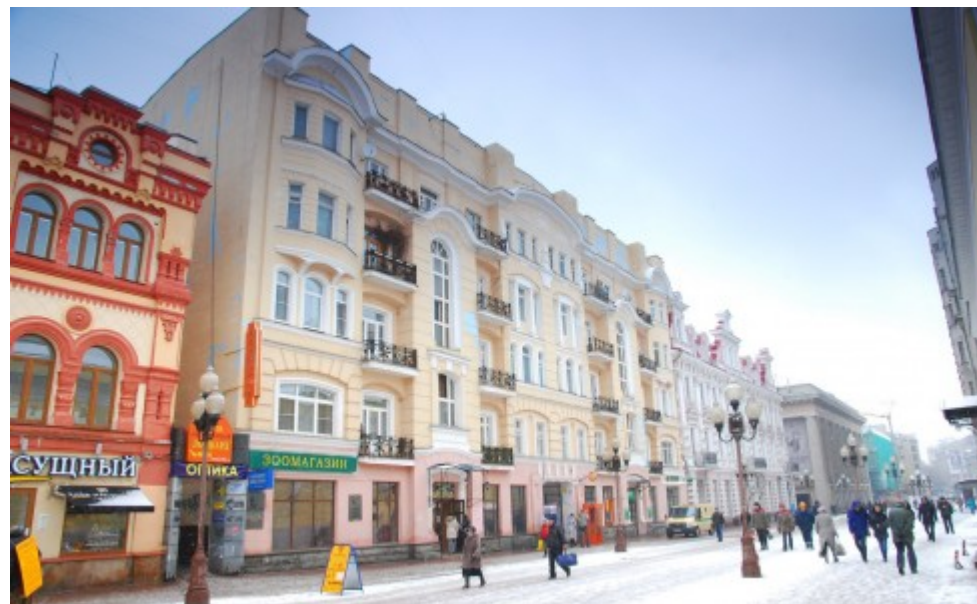

# ЖИЛОЕ ЗДАНИЕ

Москва, улица Арбат, 30/3 с1

## МЕСТОПОЛОЖЕНИЕ

- Москва, улица Арбат, 30/3 с1  
Центральный административный округ, Район Арбат
- М Смоленская ↔ 5 минут пешком (550 м)