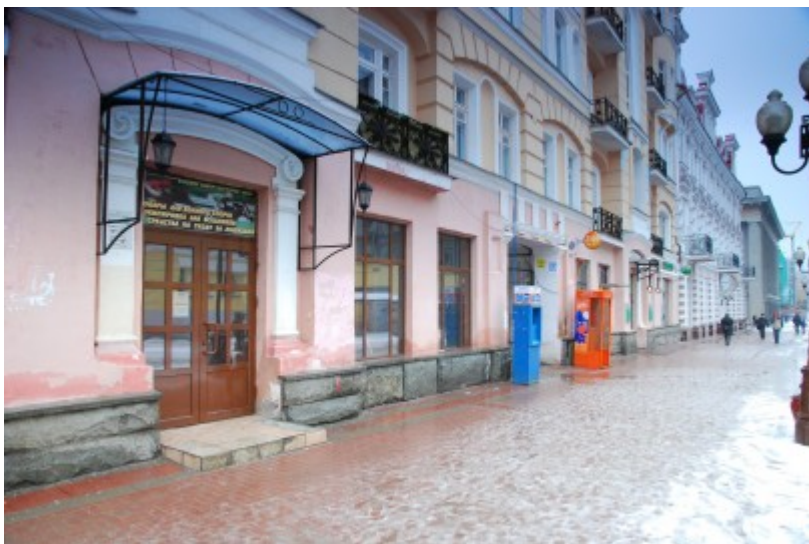

ЖИЛОЕ ЗДАНИЕ

Москва, улица Арбат, 30/3 с1

(495) 104-77-10