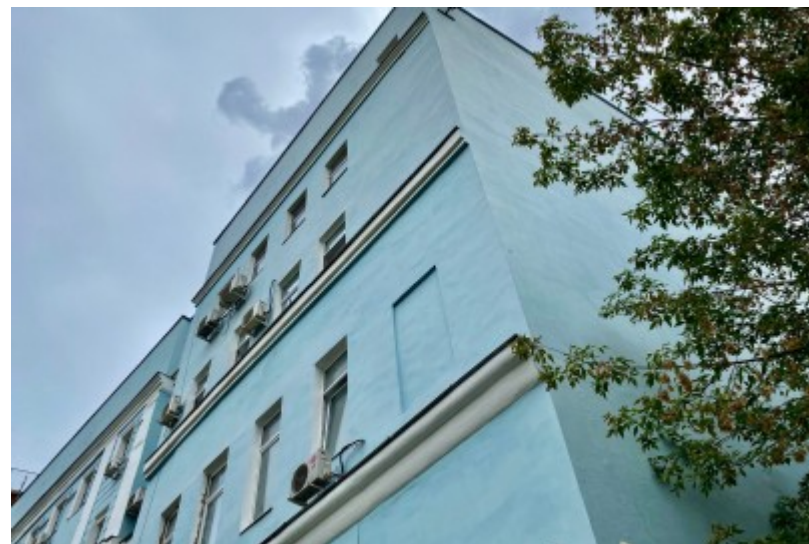

ОСОБНЯК

Москва, Архангельский переулок, 3 с1

отдел аренды

(495) 256-44-90