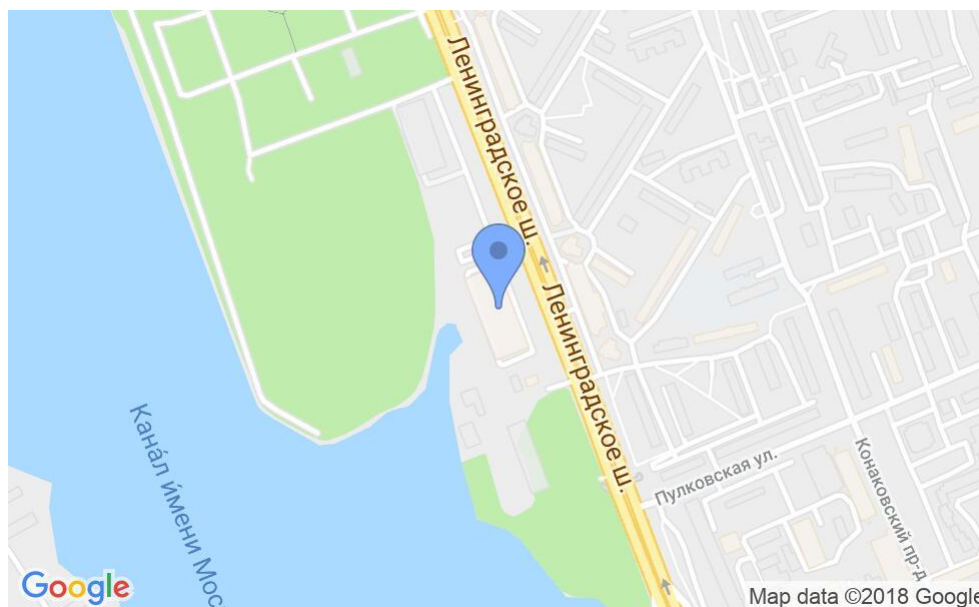

# БИЗНЕС-ЦЕНТР

Москва, Ленинградское шоссе, 47а

## МЕСТОПОЛОЖЕНИЕ

-  **Москва, Ленинградское шоссе, 47а**  
Северный административный округ, Головинский район
-  **Речной вокзал** ↔ **12 минут пешком (1250 м)**

### Местоположение

---

Округ	САО
Станция метро	Речной вокзал
Расстояние от метро	12 минут пешком