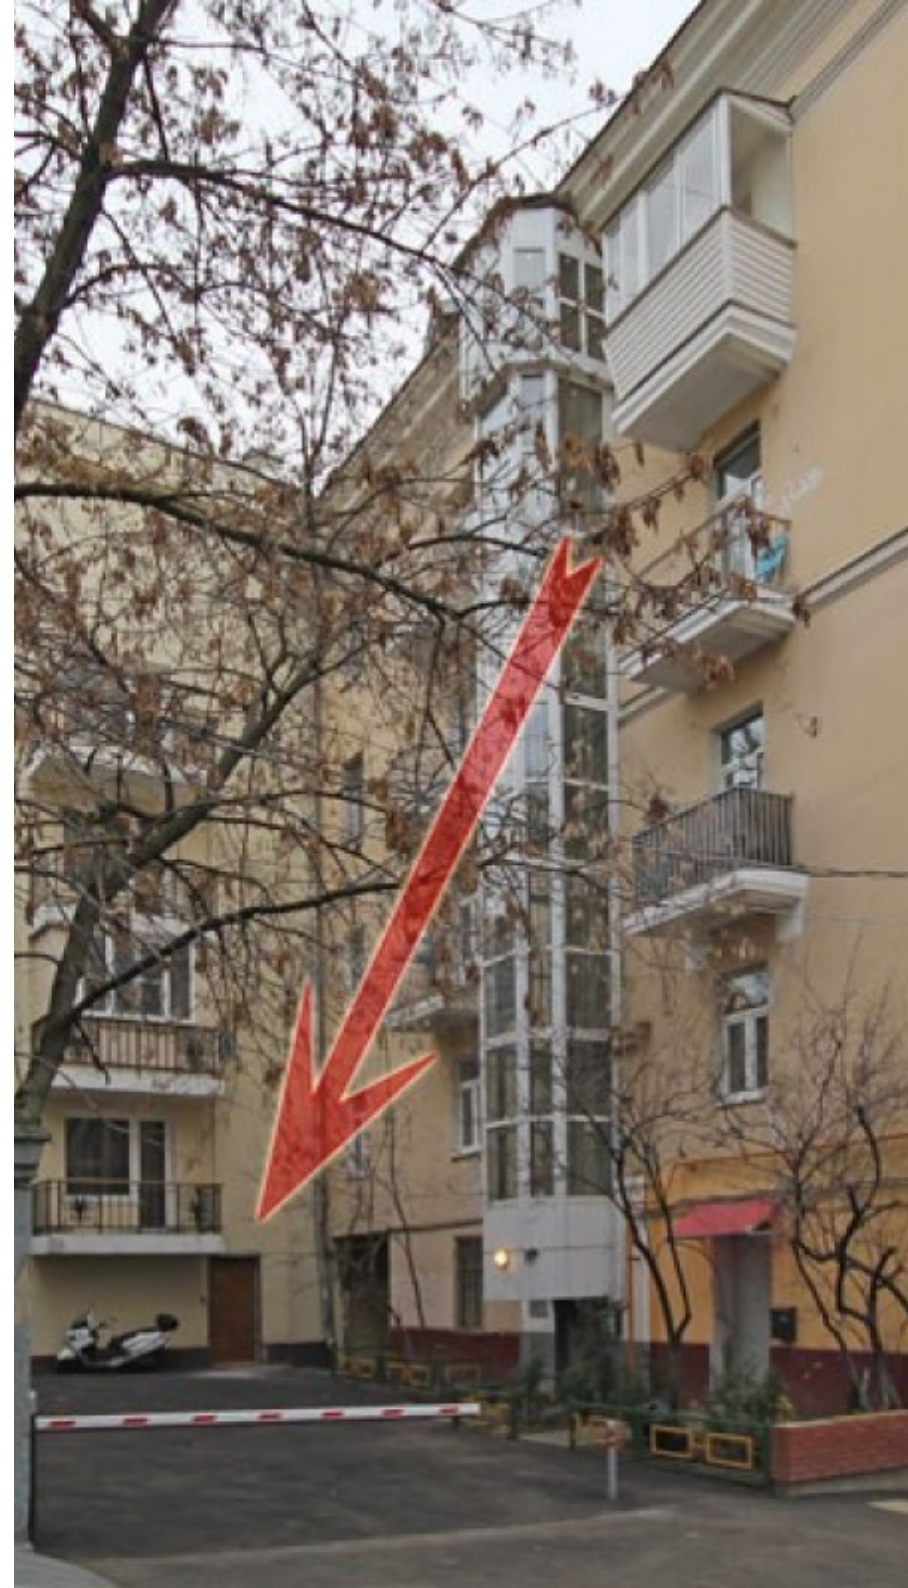

ЖИЛОЕ ЗДАНИЕ

Москва, переулок Печатников, 3 с1

ЖИЛОЕ ЗДАНИЕ

Москва, переулок Печатников, 3 с1

отдел аренды

(495) 320-36-15

МЕСТОПОЛОЖЕНИЕ

 Москва, переулок Печатников, 3 с1
Центральный административный округ, Мещанский район

 Трубная \longleftrightarrow 2 минуты пешком (200 м)

ЖИЛОЕ ЗДАНИЕ

Москва, переулок Печатников, 3 с1

отдел аренды

(495) 320-36-15

О ЗДАНИИ

Местоположение

Округ	ЦАО
Станция метро	Трубная
Расстояние от метро	2 минуты пешком