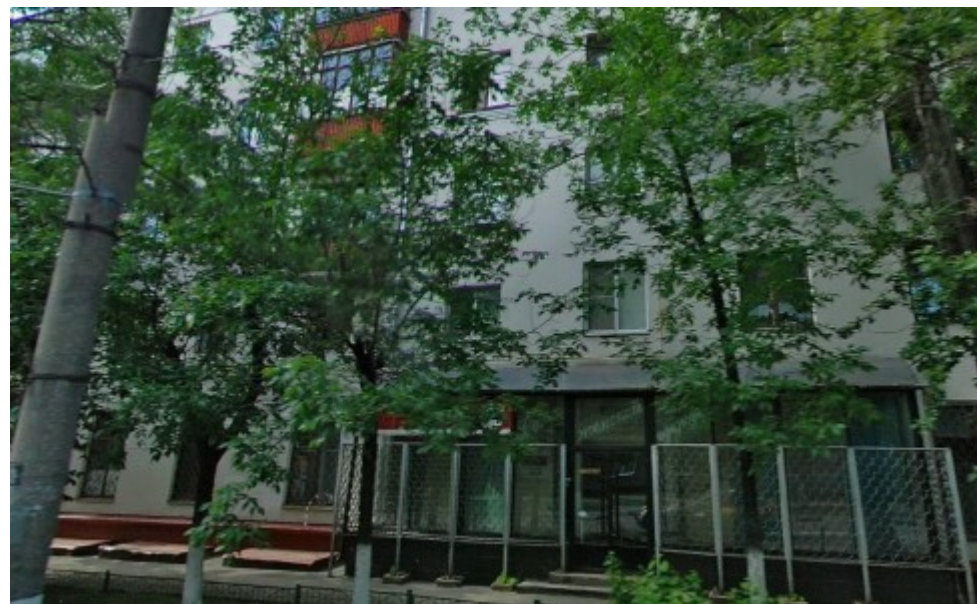

# ЖИЛОЕ ЗДАНИЕ

Москва, Люблинская улица, 111 с3

# ЖИЛОЕ ЗДАНИЕ

Москва, Люблинская улица, 111 с3

(495) 255-09-65

## МЕСТОПОЛОЖЕНИЕ

 Москва, Люблинская улица, 111 с3  
Юго-Восточный административный округ, Район Люблино

 Волжская  $\longleftrightarrow$  7 минут транспортом (1400 м)