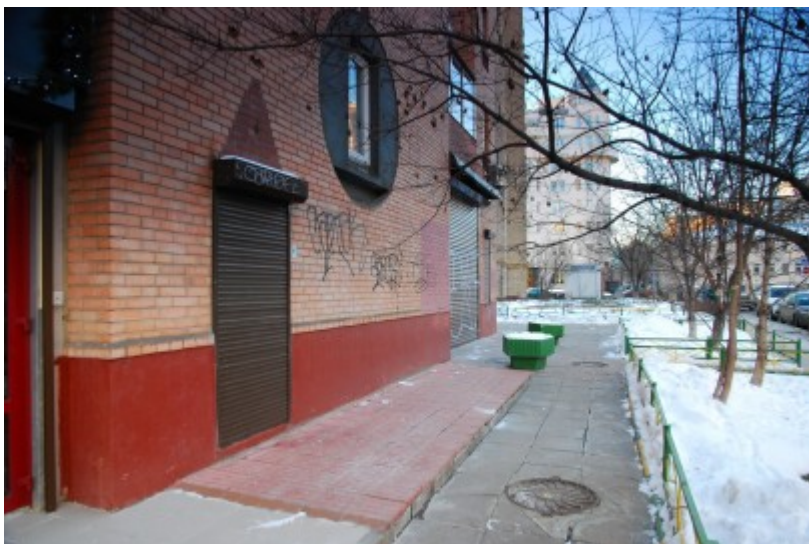

ЖИЛОЕ ЗДАНИЕ

Москва, Даев переулок, 14

ЖИЛОЕ ЗДАНИЕ

Москва, Даев переулок, 14

(495) 255-09-65

МЕСТОПОЛОЖЕНИЕ

Москва, Даев переулок, 14

Центральный административный округ, Красносельский район

Сухаревская ↔ 4 минуты пешком (400 м)

ЖИЛОЕ ЗДАНИЕ

Москва, Даев переулок, 14

(495) 255-09-65

О ЗДАНИИ

Местоположение

Округ	ЦАО
Станция метро	Сухаревская
Расстояние от метро	4 минуты пешком

Технические параметры

Класс	B
Этажность	10
Общая площадь	—
Год постройки	—

Инженерные системы

Вентиляция	Естественная
Кондиционирование	—
Интернет/телефония	—

Инфраструктура

Салон красоты

ЖИЛОЕ ЗДАНИЕ

Москва, Даев переулок, 14

(495) 255-09-65