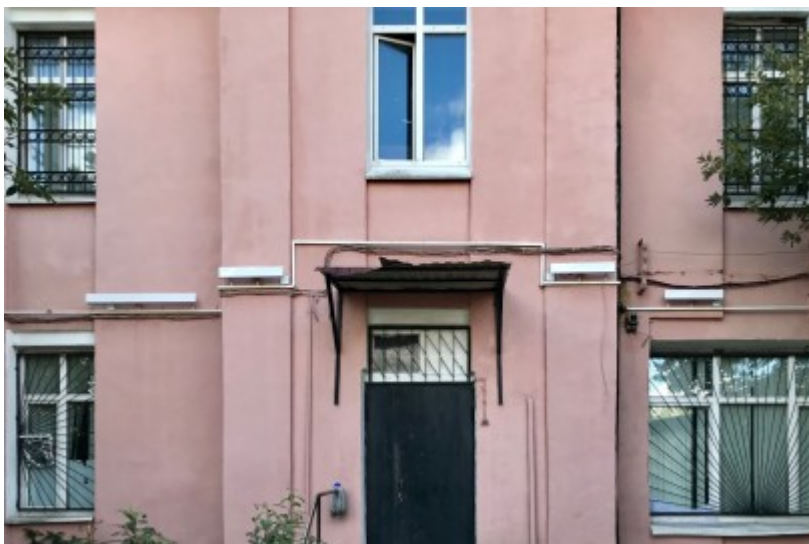

ОСОБНЯК

Москва, Лужнецкая набережная, 2/4 с28

отдел аренды

(495) 287-36-24