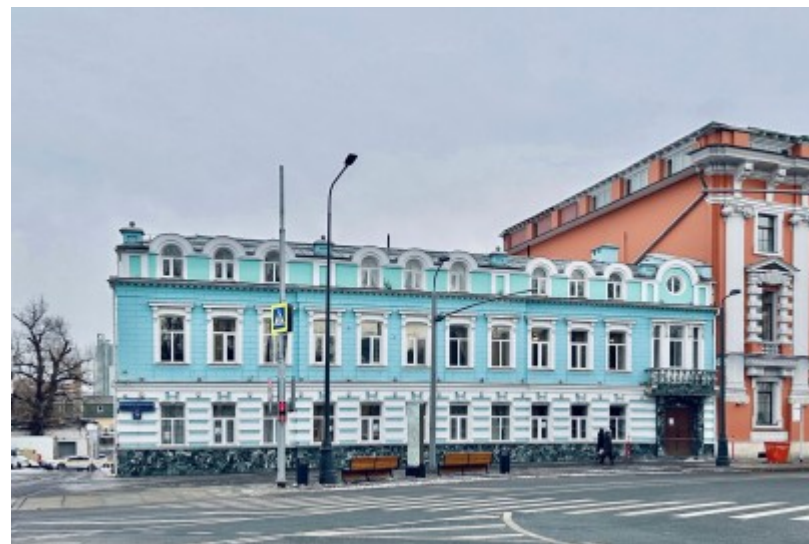

ОСОБНЯК

Москва, Большая Почтовая улица, 38 с1А

(495) 256-44-90