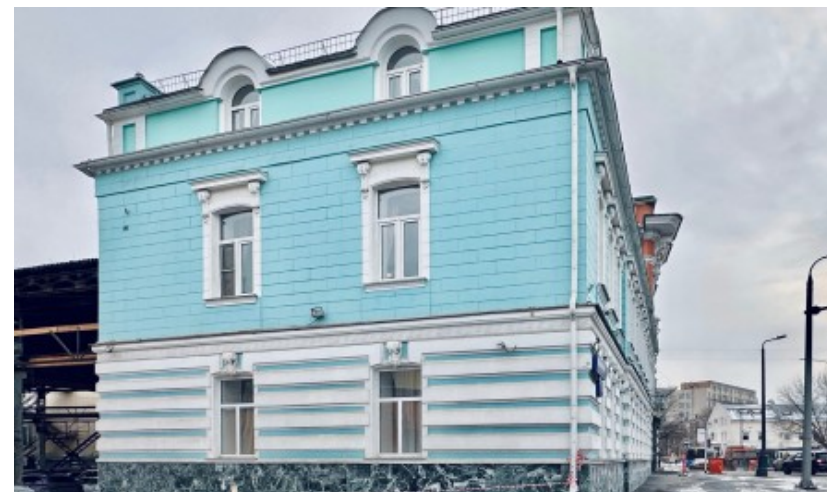

ОСОБНЯК

Москва, Большая Почтовая улица, 38 с1А

(495) 256-44-90

О ЗДАНИИ

Местоположение

Округ	ЦАО
Станция метро	Электrozаводская
Расстояние от метро	7 минут пешком

Технические параметры

Класс	B+
Этажность	4
Общая площадь	850 кв.м
Год постройки	—

Инженерные системы

Вентиляция	Приточно-вытяжная
Кондиционирование	Сплит-системы
Интернет/телефония	коммерческий

Инфраструктура

Автосервис	Автомойка