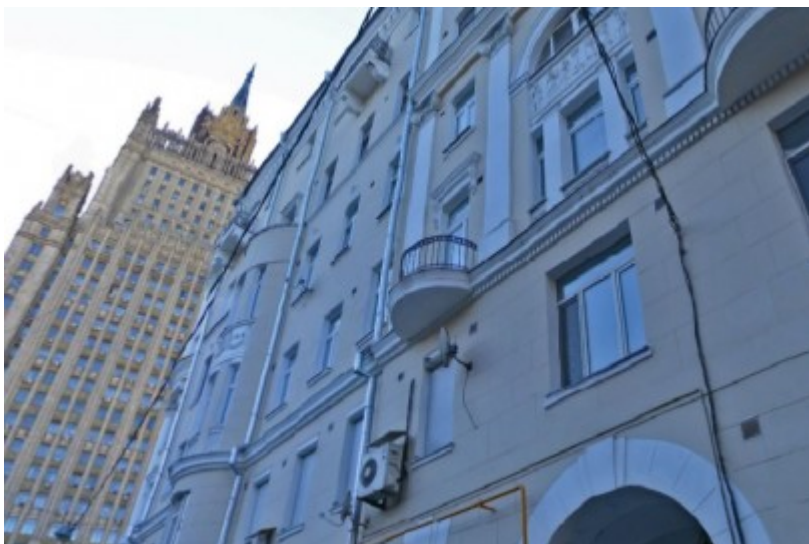

ЖИЛОЕ ЗДАНИЕ

Москва, переулок Сивцев Вражек, 44/28

отдел аренды и продажи

(495) 287-36-24