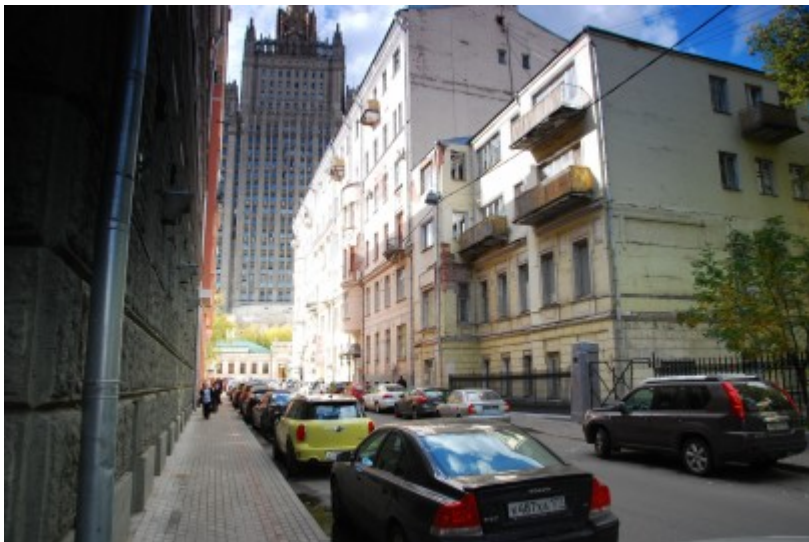

ЖИЛОЕ ЗДАНИЕ

Москва, переулок Сивцев Вражек, 44/28

отдел аренды и продажи

(495) 287-36-24