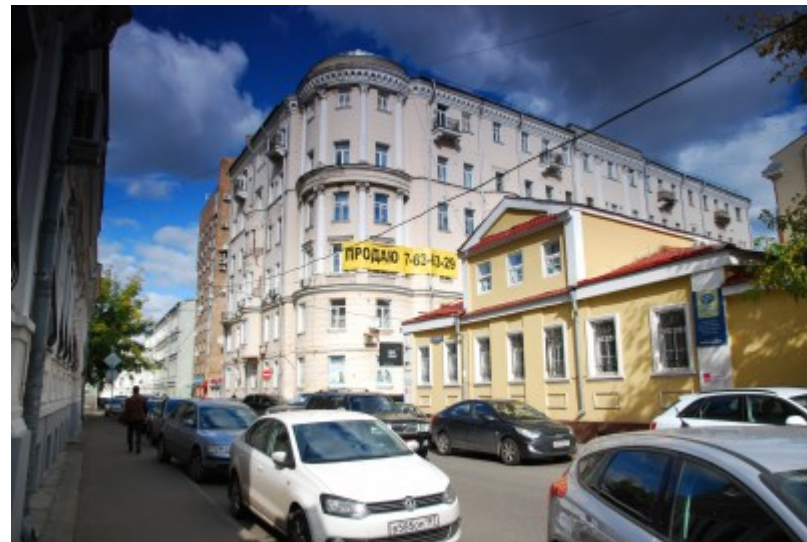

ЖИЛОЕ ЗДАНИЕ

Москва, переулок Сивцев Вражек, 44/28

отдел аренды и продажи

(495) 287-36-24