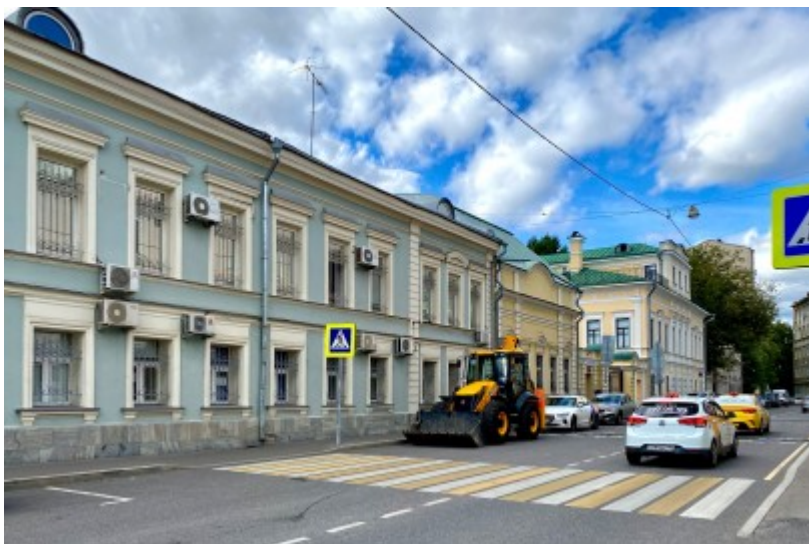

ОСОБНЯК

Москва, Подсосенский переулок, 28 с1

отдел аренды

(495) 104-77-10