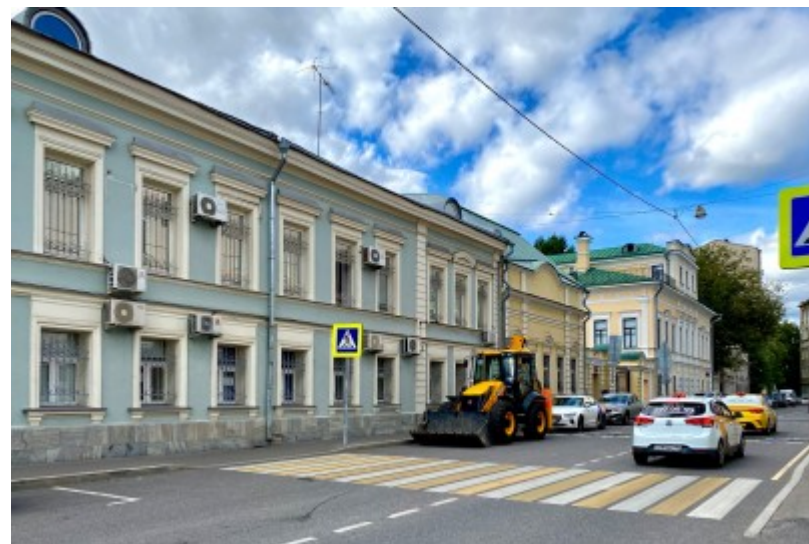

ОСОБНЯК

Москва, Подсосенский переулок, 28 с1

отдел аренды

(495) 256-44-90