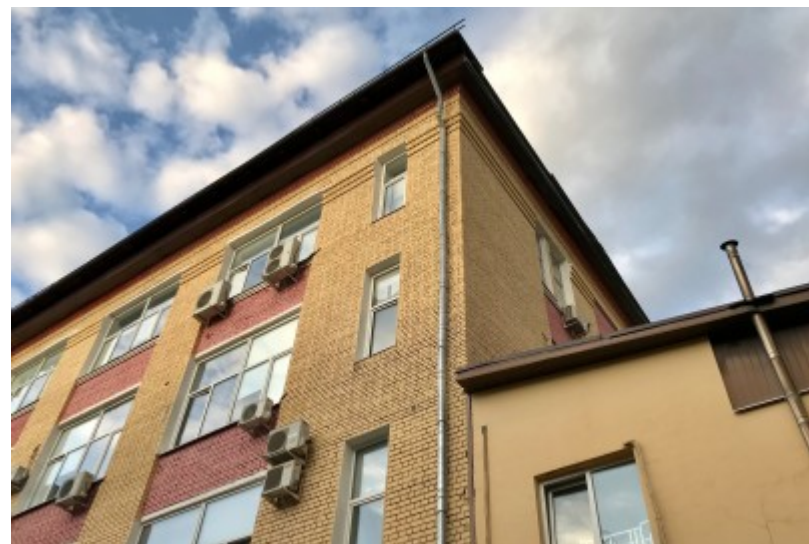

БИЗНЕС-ЦЕНТР

Москва, Полковая улица, 3 с3

отдел аренды

(495) 258-81-32