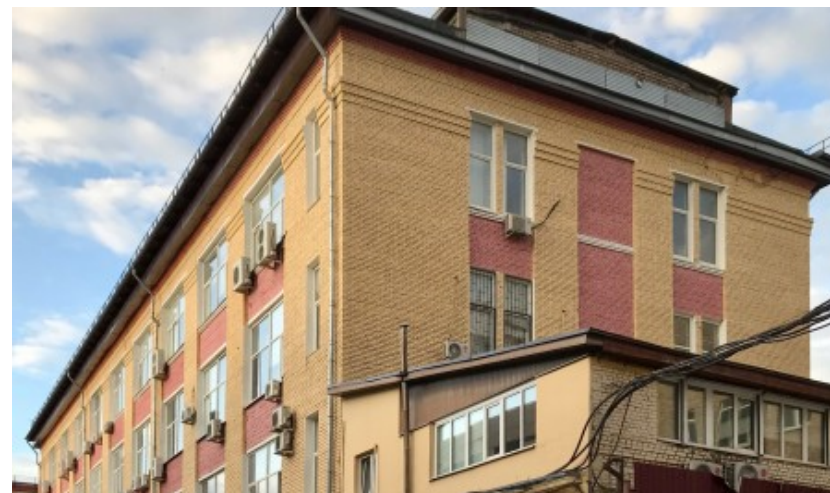

Северо-Восточный административный округ, Район Марьяна роцца

Марьяна Роцца ↔ 8 минут пешком (850 м)

БИЗНЕС-ЦЕНТР

Москва, Полковая улица, 3 с3

отдел аренды

(495) 258-81-32

О ЗДАНИИ

Местоположение

Округ	СВАО
Станция метро	Марьина Роща
Расстояние от метро	8 минут пешком

Технические параметры

Класс	B
Этажность	6
Общая площадь	3839 кв.м
Год постройки	1971

Инженерные системы

Вентиляция	Естественная
Кондиционирование	Сплит-системы
Интернет/телефония	нет данных