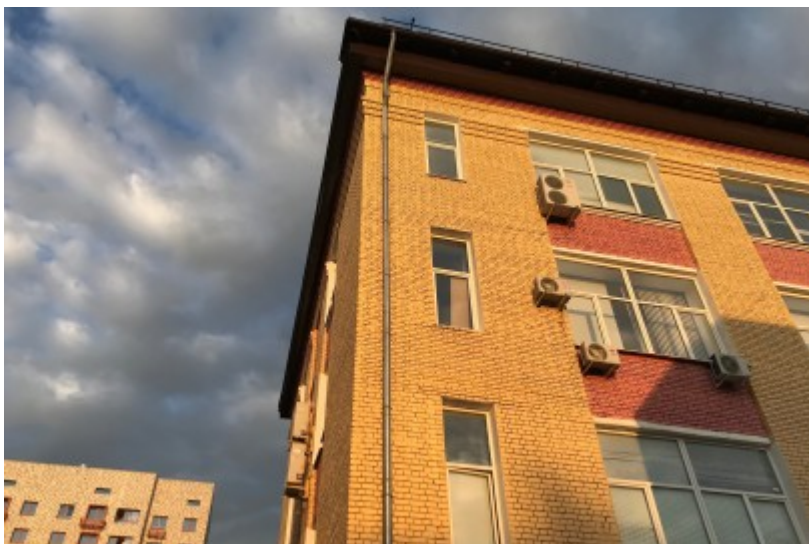

БИЗНЕС-ЦЕНТР

Москва, Полковая улица, 3 с3

отдел аренды

(495) 258-81-32