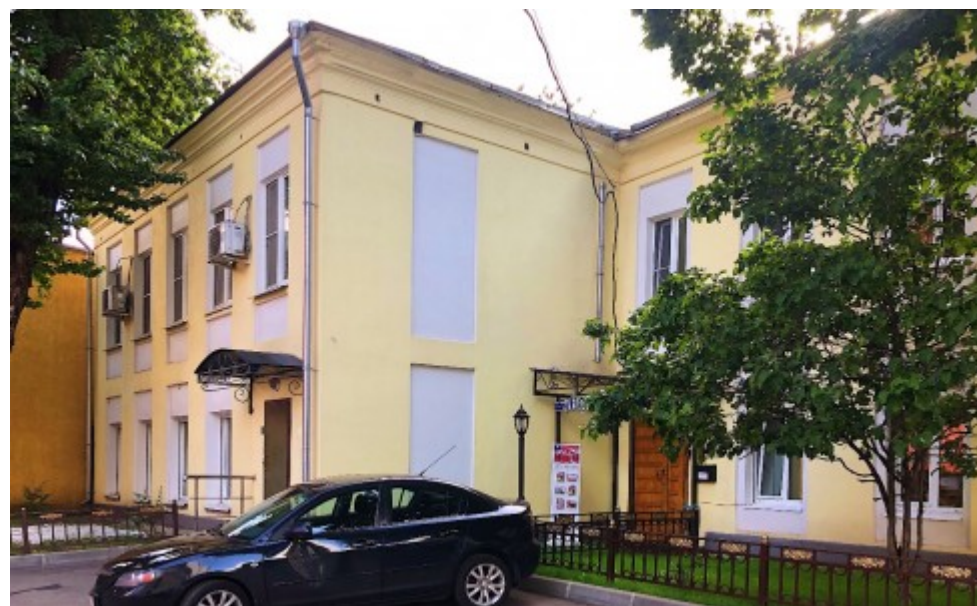

ОСОБНЯК

Москва, Лихов переулок, 3 с2

ОСОБНЯК

Москва, Лихов переулок, 3 с2

отдел аренды

(495) 104-77-10

МЕСТОПОЛОЖЕНИЕ

-  Москва, Лихов переулок, 3 с2
Центральный административный округ, Тверской район
-  Цветной бульвар \longleftrightarrow 10 минут пешком (750 м)

ОСОБНЯК

Москва, Лихов переулок, 3 с2

отдел аренды

(495) 104-77-10

О ЗДАНИИ

Местоположение

Округ	ЦАО
Станция метро	Цветной бульвар
Расстояние от метро	10 минут пешком

Технические параметры

Класс	B+
Этажность	3
Общая площадь	1000 кв.м
Год постройки	1888

Инженерные системы

Вентиляция	Приточно-вытяжная
Кондиционирование	Центральное
Интернет/телефония	коммерческий

Инфраструктура

Салон красоты

ОСОБНЯК