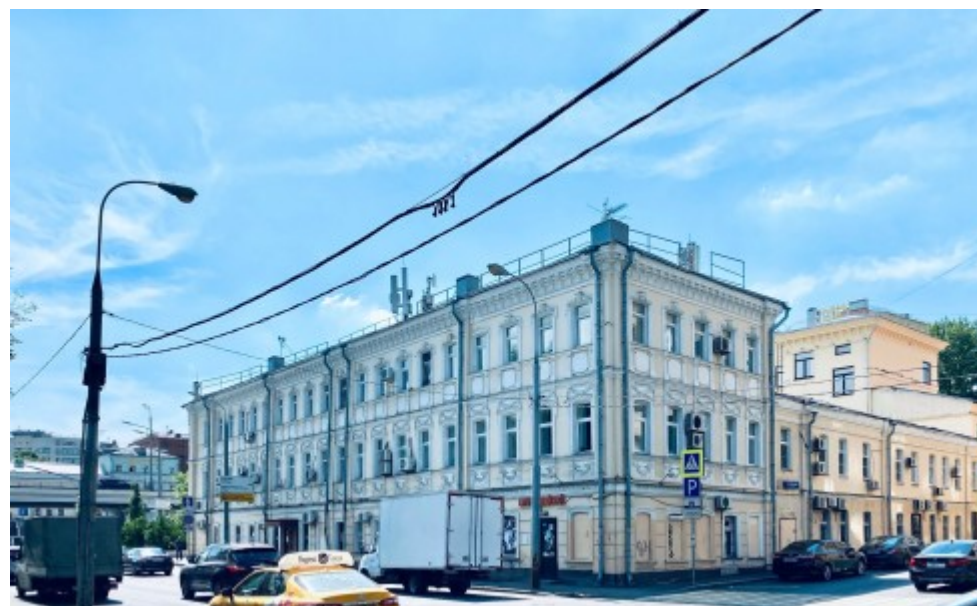

ОСОБНЯК

Москва, Садовая-Самотёчная улица, 15/1

ОСОБНЯК

Москва, Садовая-Самотёчная улица, 15/1

отдел аренды и продажи
(495) 104-77-10

МЕСТОПОЛОЖЕНИЕ

-  **Москва, Садовая-Самотёчная улица, 15/1**
Центральный административный округ, Тверской район
-  **Цветной бульвар** ↔ **4 минуты пешком (400 м)**

ОСОБНЯК

Москва, Садовая-Самотёчная улица, 15/1

отдел аренды и продажи

(495) 104-77-10

О ЗДАНИИ

Местоположение

Округ	ЦАО
Станция метро	Цветной бульвар
Расстояние от метро	4 минуты пешком

Технические параметры