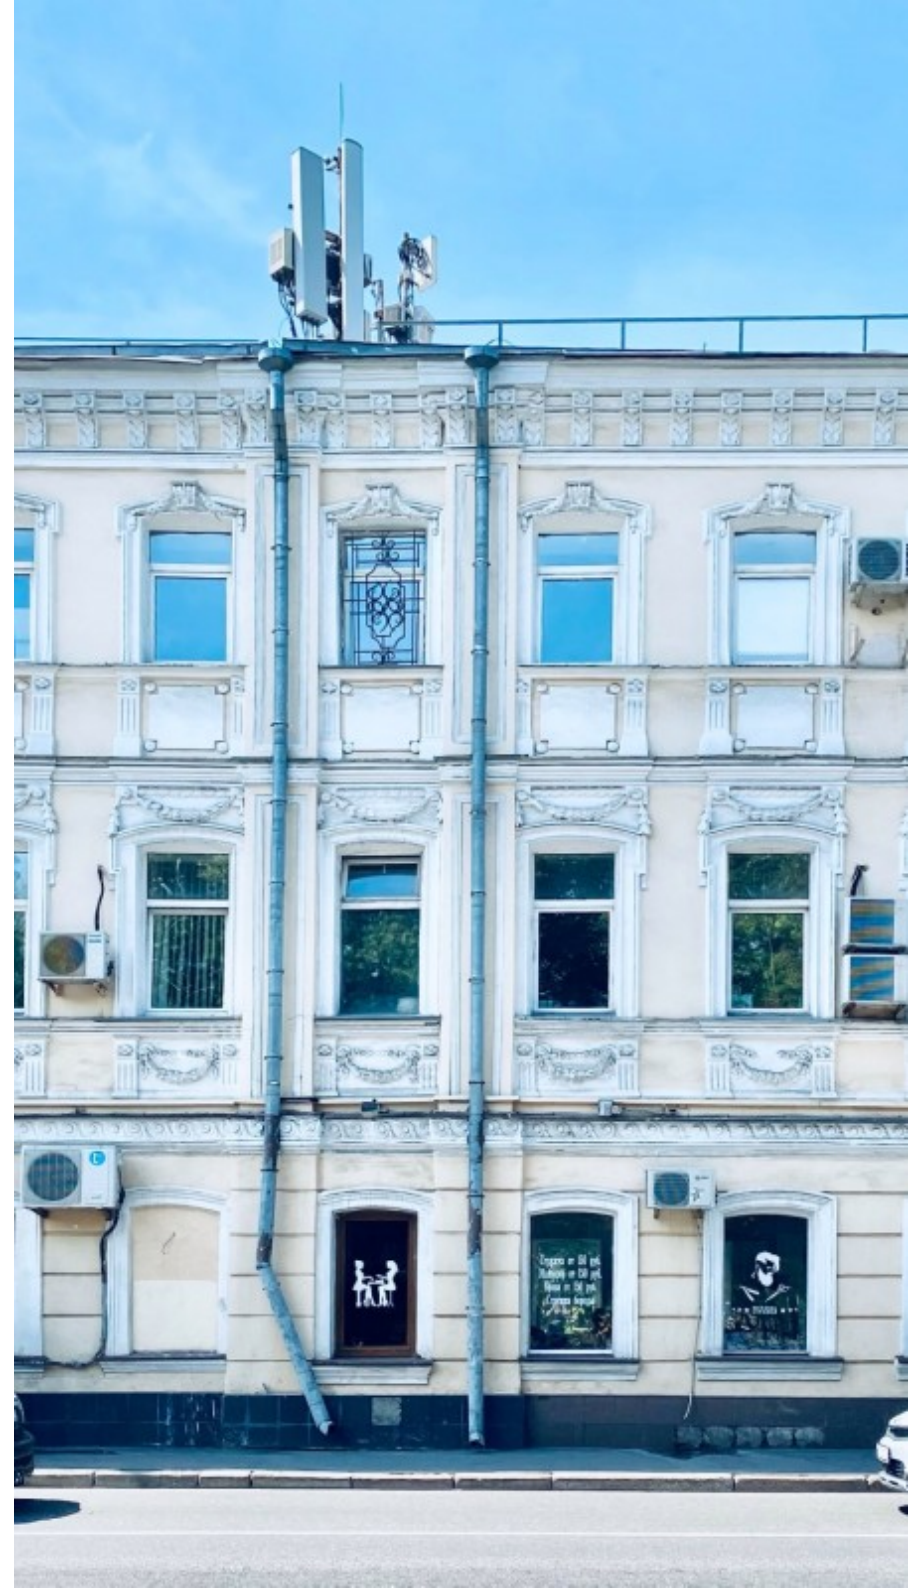

ОСОБНЯК

Москва, Садовая-Самотёчная улица, 15/1

ОСОБНЯК

Москва, Садовая-Самотёчная улица, 15/1

отдел аренды и продажи
(495) 104-77-10

МЕСТОПОЛОЖЕНИЕ

-  **Москва, Садовая-Самотёчная улица, 15/1**
Центральный административный округ, Тверской район
-  **Цветной бульвар** ↔ **4 минуты пешком (400 м)**

ОСОБНЯК

Москва, Садовая-Самотёчная улица, 15/1

отдел аренды и продажи

(495) 104-77-10

О ЗДАНИИ

Местоположение

Округ	ЦАО
Станция метро	Цветной бульвар
Расстояние от метро	4 минуты пешком

Технические параметры