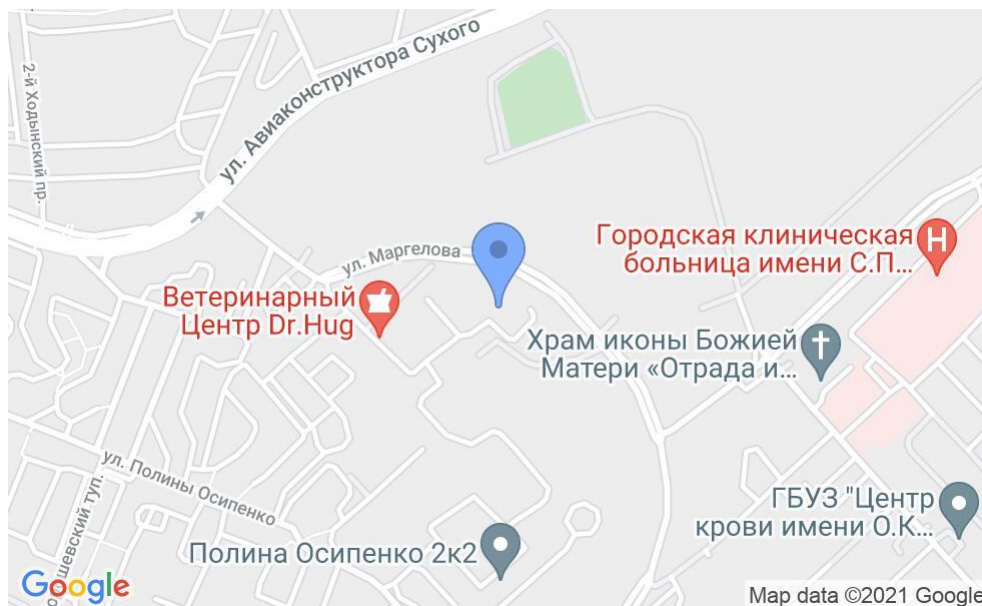

# БИЗНЕС-ЦЕНТР

Москва, Хорошёвское шоссе, 38 к1

## МЕСТОПОЛОЖЕНИЕ

 Москва, Хорошёвское шоссе, 38 к1  
Северный административный округ, Хорошёвский район

 ЦСКА  $\longleftrightarrow$  10 минут пешком (1050 м)