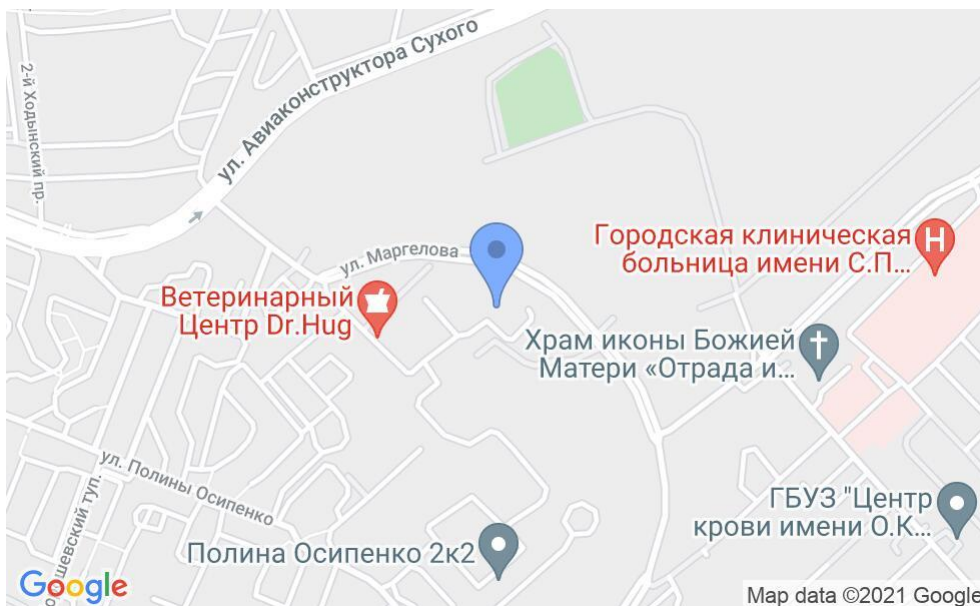

БИЗНЕС-ЦЕНТР

Москва, Хорошёвское шоссе, 38 к1

БИЗНЕС-ЦЕНТР

Москва, Хорошёвское шоссе, 38 к1

отдел аренды и продажи

(495) 104-77-10

МЕСТОПОЛОЖЕНИЕ

 Москва, Хорошёвское шоссе, 38 к1
Северный административный округ, Хорошёвский район

 ЦСКА \longleftrightarrow 10 минут пешком (1050 м)

БИЗНЕС-ЦЕНТР

Москва, Хорошёвское шоссе, 38 к1

отдел аренды и продажи

(495) 104-77-10

О ЗДАНИИ

Местоположение

Округ	САО
Станция метро	ЦСКА
Расстояние от метро	10 минут пешком