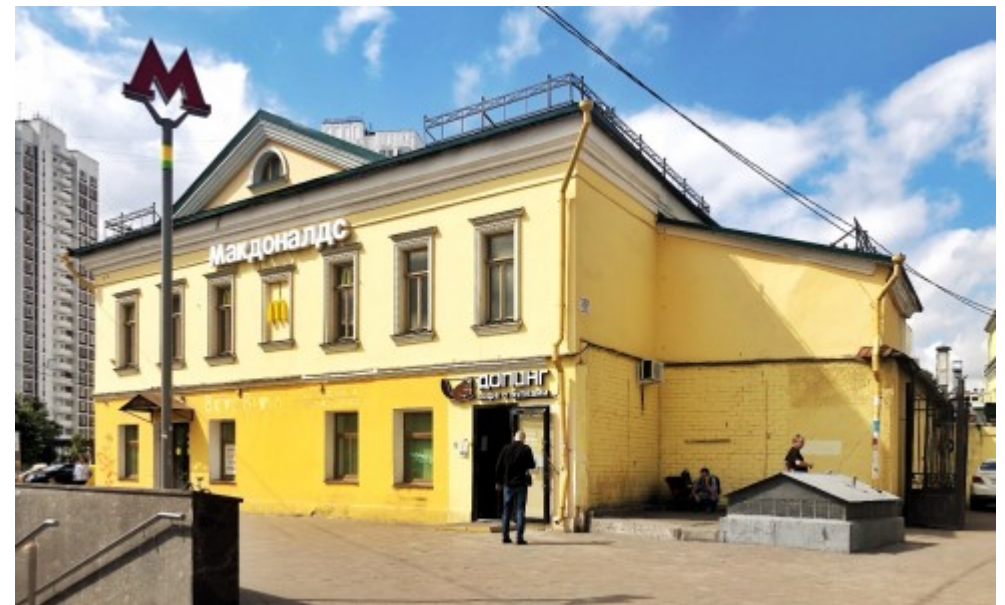

ОСОБНЯК

Москва, улица Сергия Радонежского, 29-31 с1

ОСОБНЯК

Москва, улица Сергия Радонежского, 29-31 с1

отдел аренды и продажи
(495) 104-77-10

МЕСТОПОЛОЖЕНИЕ

 Москва, улица Сергия Радонежского, 29-31 с1
Центральный административный округ, Таганский район

 Римская \longleftrightarrow 1 минута пешком (100 м)

ОСОБНЯК

Москва, улица Сергия Радонежского, 29-31 с1

отдел аренды и продажи
(495) 104-77-10

О ЗДАНИИ

Местоположение

Округ	ЦАО
Станция метро	Римская
Расстояние от метро	1 минута пешком