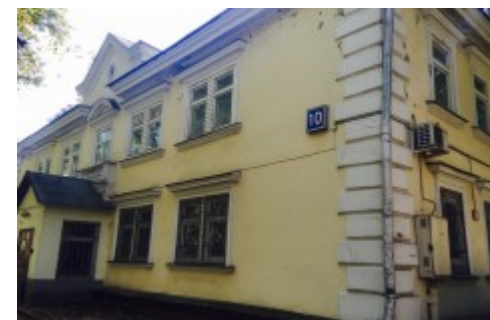

БИЗНЕС-ЦЕНТР

Москва, Сходненская улица, 10

отдел продаж

(495) 258-81-32