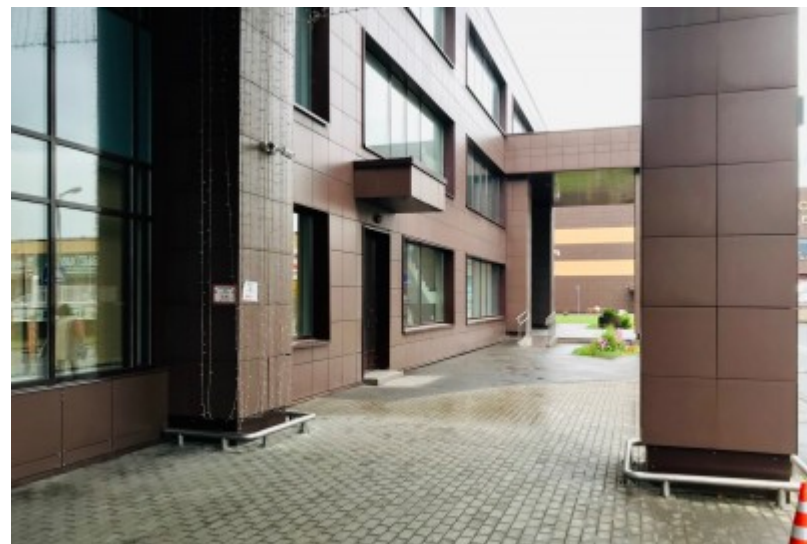

БИЗНЕС-ЦЕНТР «ХАНОЙ-МОСКВА»

Москва, Ярославское шоссе, 146 к1

отдел аренды и продажи

(495) 258-81-32