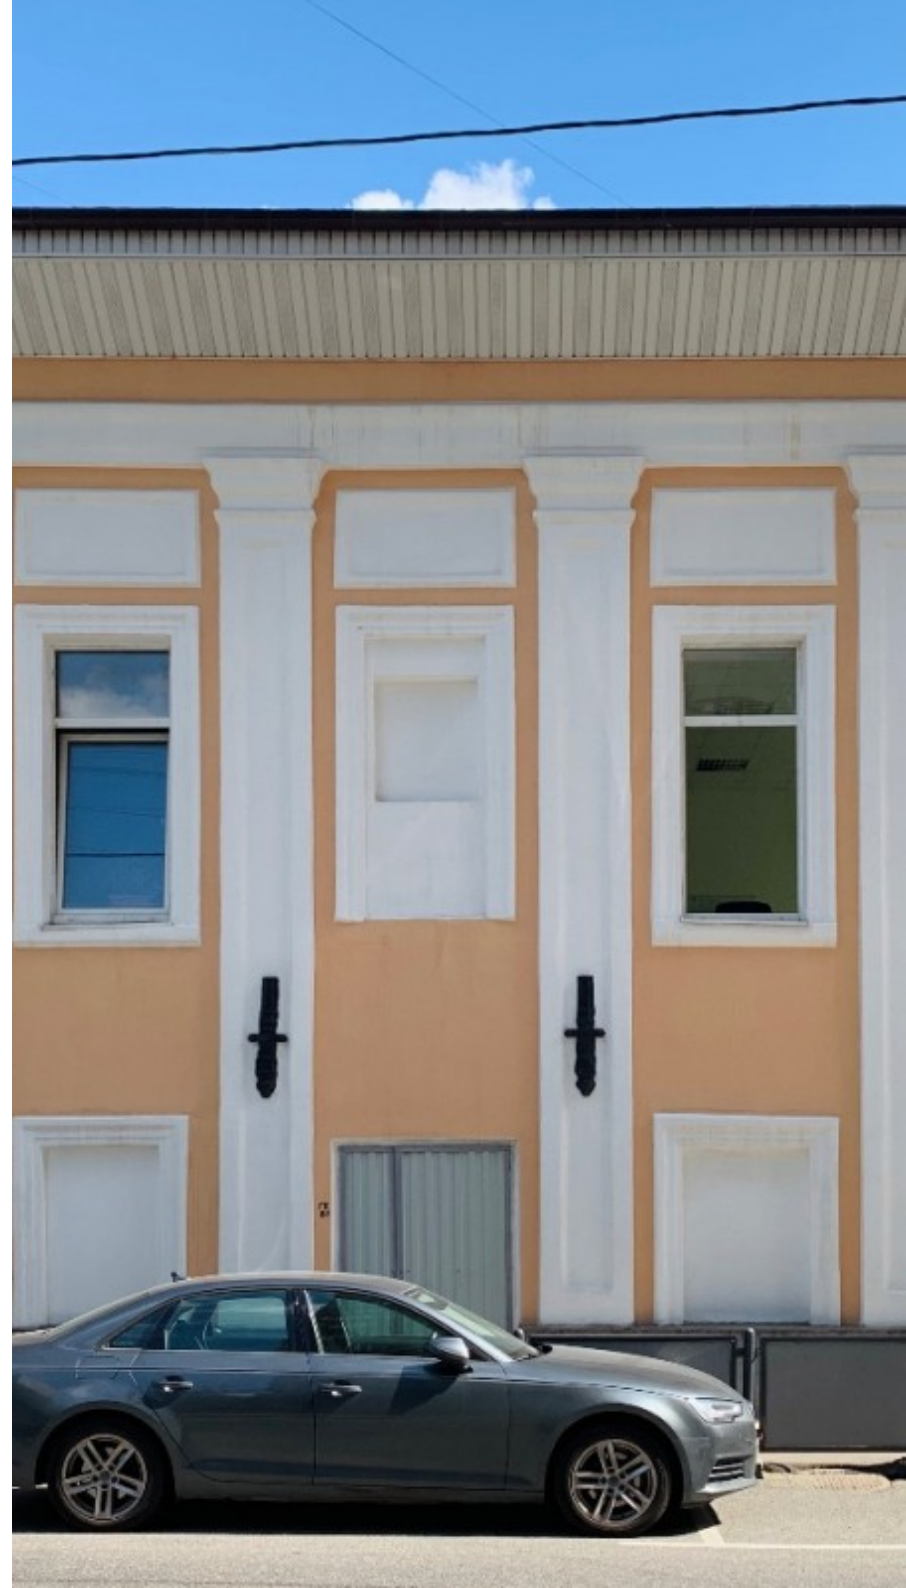

ОСОБНЯК

Москва, улица Гиляровского, 6 с1

ОСОБНЯК

Москва, улица Гиляровского, 6 с1

отдел аренды и продажи
(495) 104-77-10

МЕСТОПОЛОЖЕНИЕ

-  Москва, улица Гиляровского, 6 с1
Центральный административный округ, Мещанский район
-  Сухаревская ↔ 4 минуты пешком (350 м)