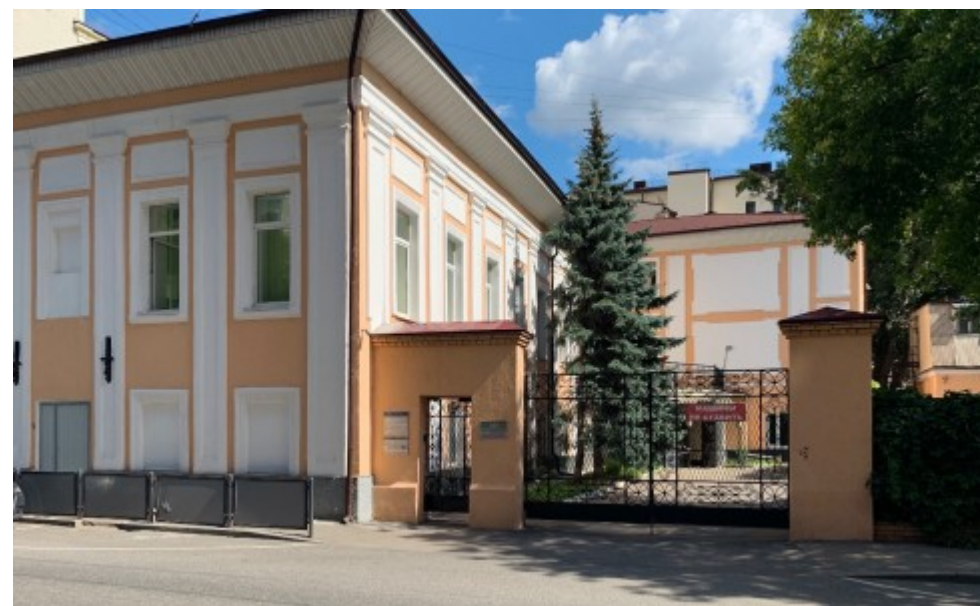

ОСОБНЯК

Москва, улица Гиляровского, 6 с1

ОСОБНЯК

Москва, улица Гиляровского, 6 с1

отдел аренды и продажи

(495) 258-81-32

МЕСТОПОЛОЖЕНИЕ

-  Москва, улица Гиляровского, 6 с1
Центральный административный округ, Мещанский район
-  Сухаревская ↔ 3 минуты пешком (350 м)

ОСОБНЯК

Москва, улица Гиляровского, 6 с1

отдел аренды и продажи

(495) 258-81-32

О ЗДАНИИ

Местоположение

Округ	ЦАО
Станция метро	Сухаревская
Расстояние от метро	3 минуты пешком

Технические параметры