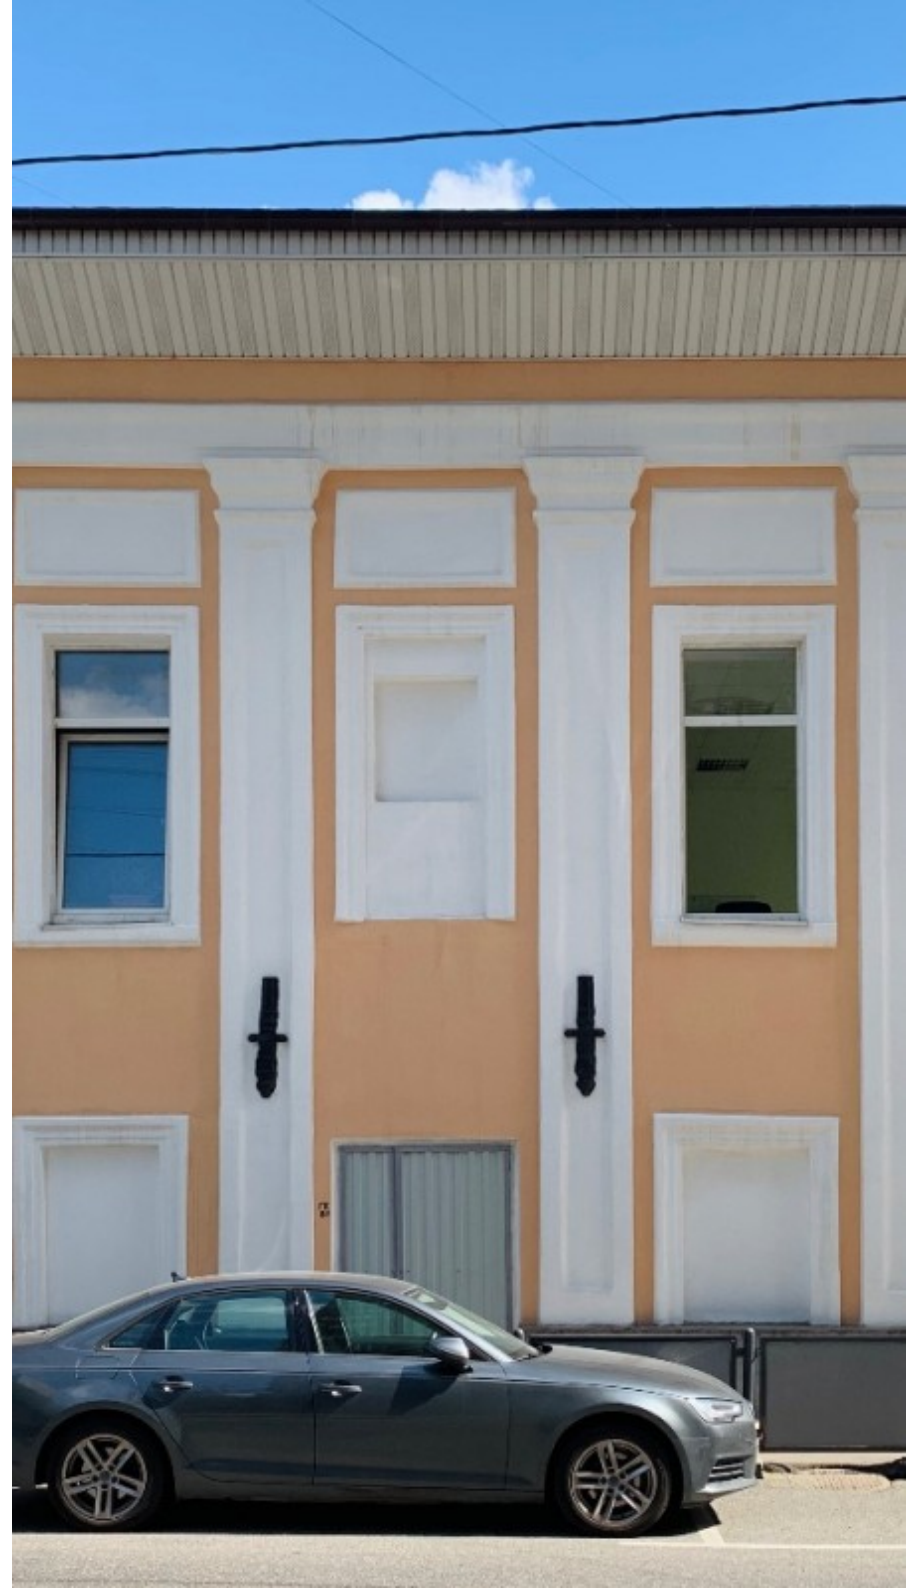

ОСОБНЯК

Москва, улица Гиляровского, 6 с1

ОСОБНЯК

Москва, улица Гиляровского, 6 с1

отдел аренды и продажи

(495) 258-81-32

МЕСТОПОЛОЖЕНИЕ

-  Москва, улица Гиляровского, 6 с1
Центральный административный округ, Мещанский район
-  Сухаревская ↔ 3 минуты пешком (350 м)