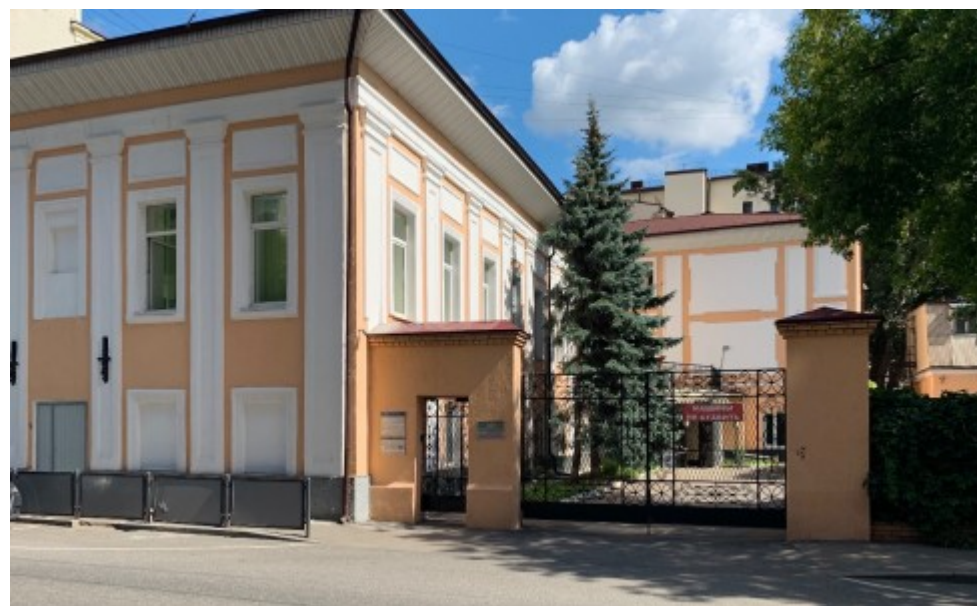

ОСОБНЯК

Москва, улица Гиляровского, 6 с1

ОСОБНЯК

Москва, улица Гиляровского, 6 с1

отдел аренды и продажи
(495) 104-77-10

МЕСТОПОЛОЖЕНИЕ

-  Москва, улица Гиляровского, 6 с1
Центральный административный округ, Мещанский район
-  Сухаревская ↔ 4 минуты пешком (350 м)

ОСОБНЯК

Москва, улица Гиляровского, 6 с1

отдел аренды и продажи

(495) 104-77-10

О ЗДАНИИ

Местоположение

Округ	ЦАО
Станция метро	Сухаревская
Расстояние от метро	4 минуты пешком

Технические параметры