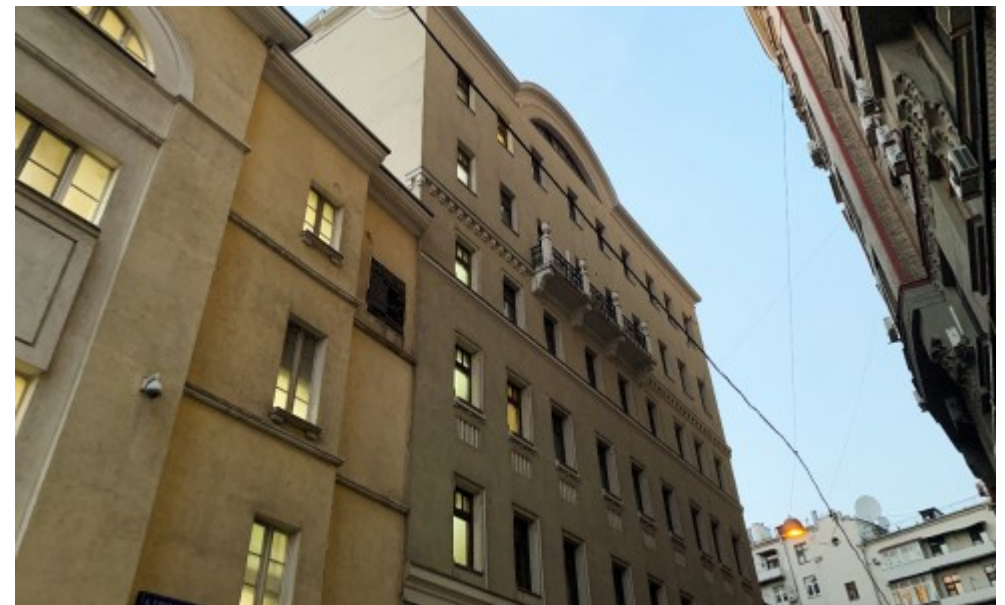

ОСОБНЯК

Москва, Большой Гнезниковский переулок, 7

ОСОБНЯК

Москва, Большой Гнездииковский переулок, 7

отдел аренды и продажи
(495) 104-77-10

МЕСТОПОЛОЖЕНИЕ

 Москва, Большой Гнездииковский переулок, 7
Центральный административный округ, Тверской район

 Тверская ↔ 2 минуты пешком (150 м)

ОСОБНЯК

Москва, Большой Гнездииковский переулок, 7

отдел аренды и продажи

(495) 104-77-10

О ЗДАНИИ

Местоположение

Округ	ЦАО
Станция метро	Тверская
Расстояние от метро	2 минуты пешком