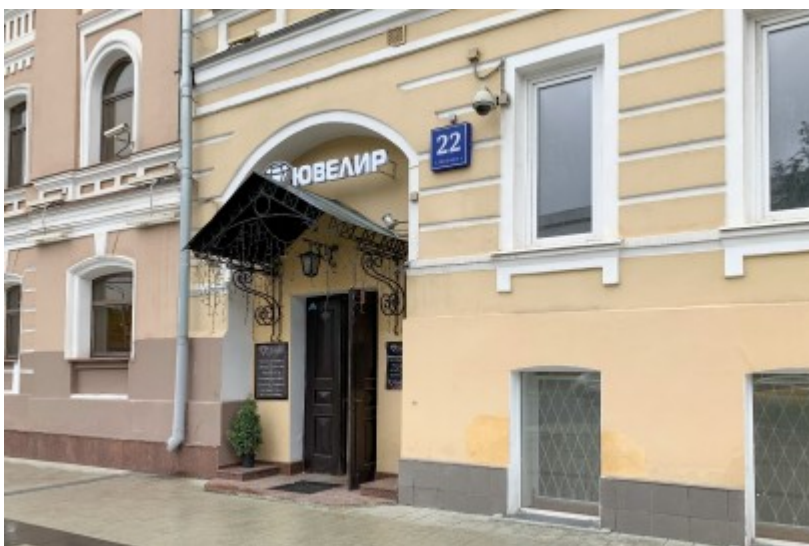

ОСОБНЯК

Москва, Садовая-Кудринская улица, 22 с2

отдел аренды

(495) 258-81-32