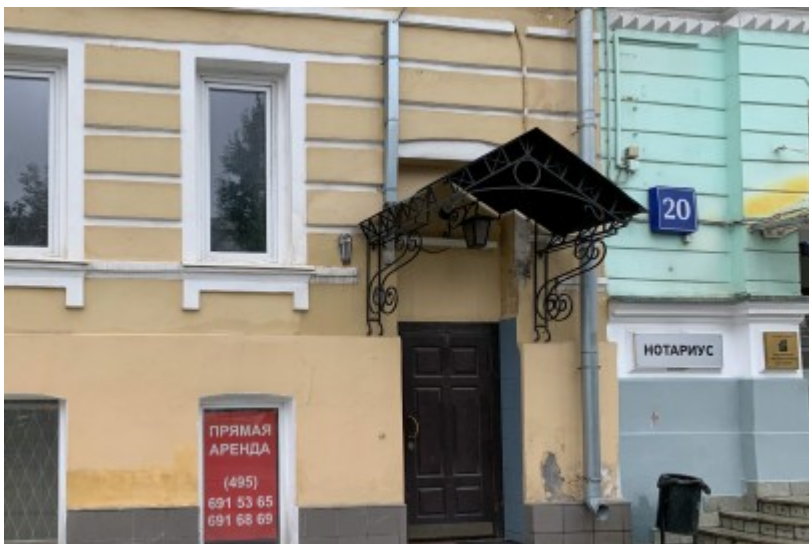

ОСОБНЯК

Москва, Садовая-Кудринская улица, 22 с2

отдел аренды и продажи
(495) 104-77-10