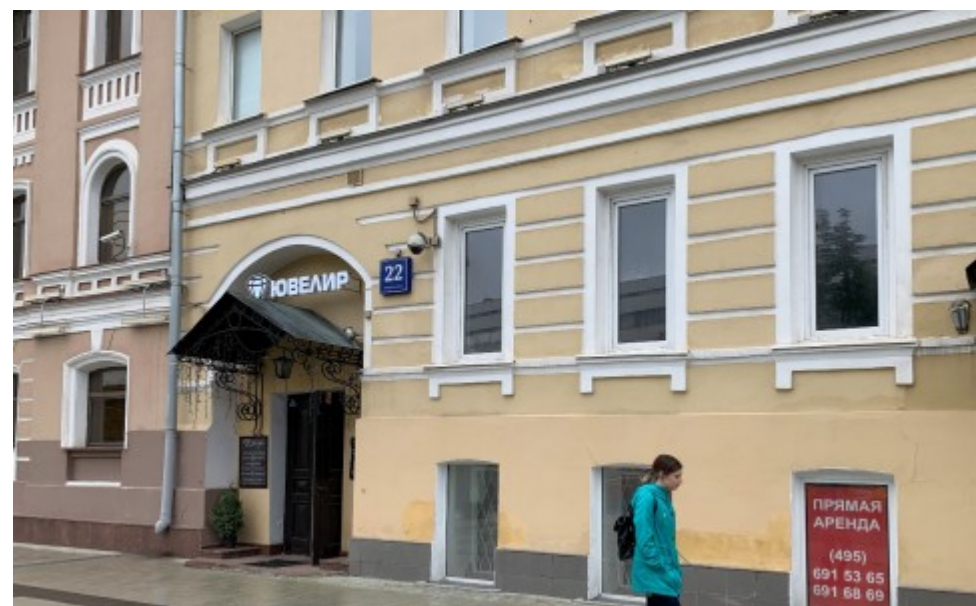

ОСОБНЯК

Москва, Садовая-Кудринская улица, 22 с2

ОСОБНЯК

Москва, Садовая-Кудринская улица, 22 с2

отдел аренды

(495) 258-81-32

МЕСТОПОЛОЖЕНИЕ

 Москва, Садовая-Кудринская улица, 22 с2
Центральный административный округ, Пресненский район

 Баррикадная ↔ 10 минут пешком (950 м)

ОСОБНЯК

Москва, Садовая-Кудринская улица, 22 с2

отдел аренды

(495) 258-81-32

О ЗДАНИИ

Местоположение

Округ	ЦАО
Станция метро	Баррикадная
Расстояние от метро	10 минут пешком