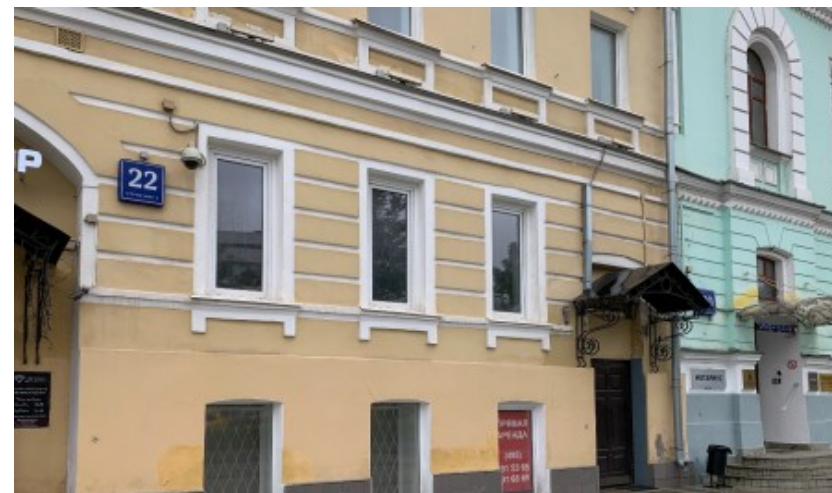

ОСОБНЯК

Москва, Садовая-Кудринская улица, 22 с2

отдел аренды

(495) 258-81-32

О ЗДАНИИ

Местоположение

Округ	ЦАО
Станция метро	Баррикадная
Расстояние от метро	10 минут пешком

Технические параметры

Класс	B
Этажность	2
Общая площадь	—
Год постройки	—

Инженерные системы

Вентиляция	Естественная
Кондиционирование	Сплит-системы
Интернет/телефония	коммерческий