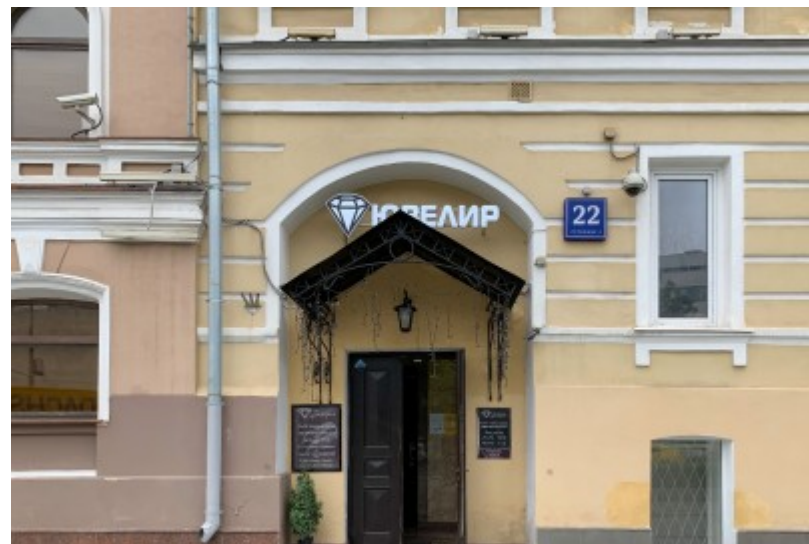

ОСОБНЯК

Москва, Садовая-Кудринская улица, 22 с2

отдел аренды

(495) 258-81-32