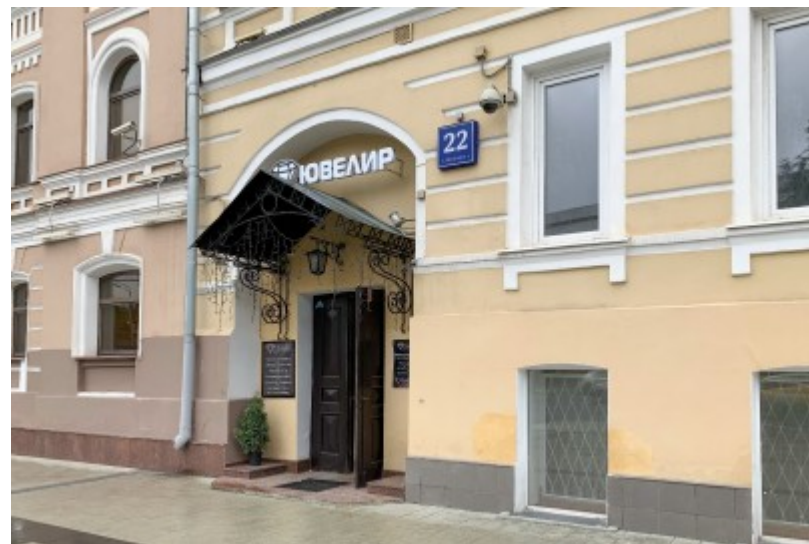

ОСОБНЯК

Москва, Садовая-Кудринская улица, 22 с2

отдел аренды и продажи
(495) 104-77-10