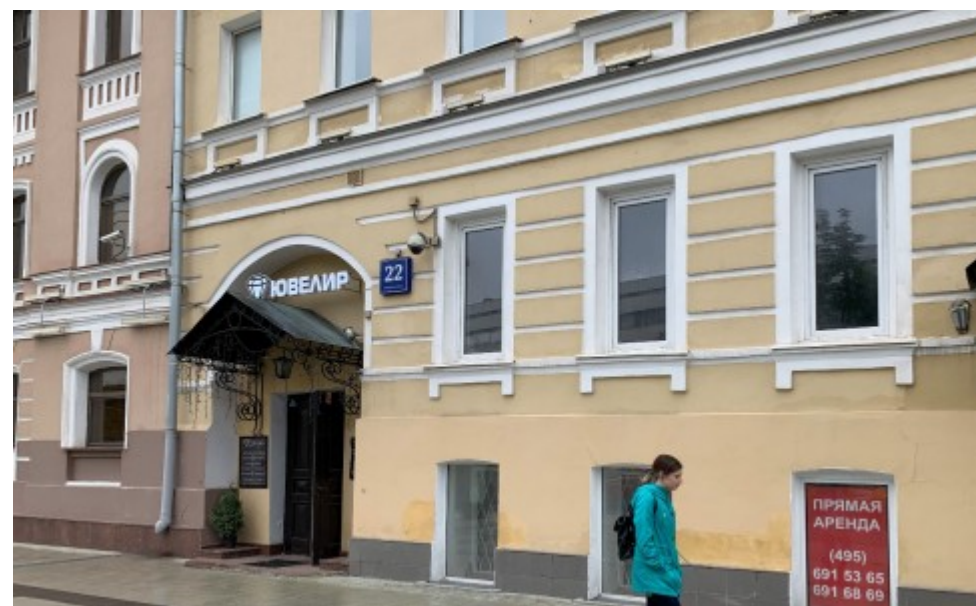

ОСОБНЯК

Москва, Садовая-Кудринская улица, 22 с2

ОСОБНЯК

Москва, Садовая-Кудринская улица, 22 с2

отдел аренды и продажи
(495) 104-77-10

МЕСТОПОЛОЖЕНИЕ

-  **Москва, Садовая-Кудринская улица, 22 с2**
Центральный административный округ, Пресненский район
-  **Баррикадная** ↔ **11 минут пешком (950 м)**

ОСОБНЯК

Москва, Садовая-Кудринская улица, 22 с2

отдел аренды и продажи

(495) 104-77-10

О ЗДАНИИ

Местоположение

Округ	ЦАО
Станция метро	Баррикадная
Расстояние от метро	11 минут пешком

Технические параметры