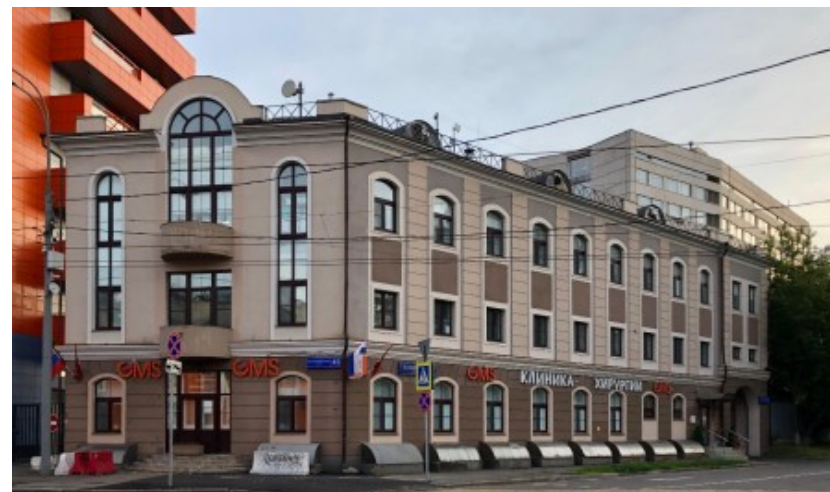

ОСОБНЯК

Москва, Каланчёвская улица, 45

отдел аренды и продажи

(495) 256-44-90

О ЗДАНИИ

Местоположение

Округ	ЦАО
Станция метро	Комсомольская
Расстояние от метро	10 минут пешком

Технические параметры

Класс	B+
Этажность	3
Общая площадь	1160 кв.м
Год постройки	—

Инженерные системы

Вентиляция	Приточно-вытяжная
Кондиционирование	Центральное
Интернет/телефония	коммерческий

Инфраструктура

Автосервис	Автомойка