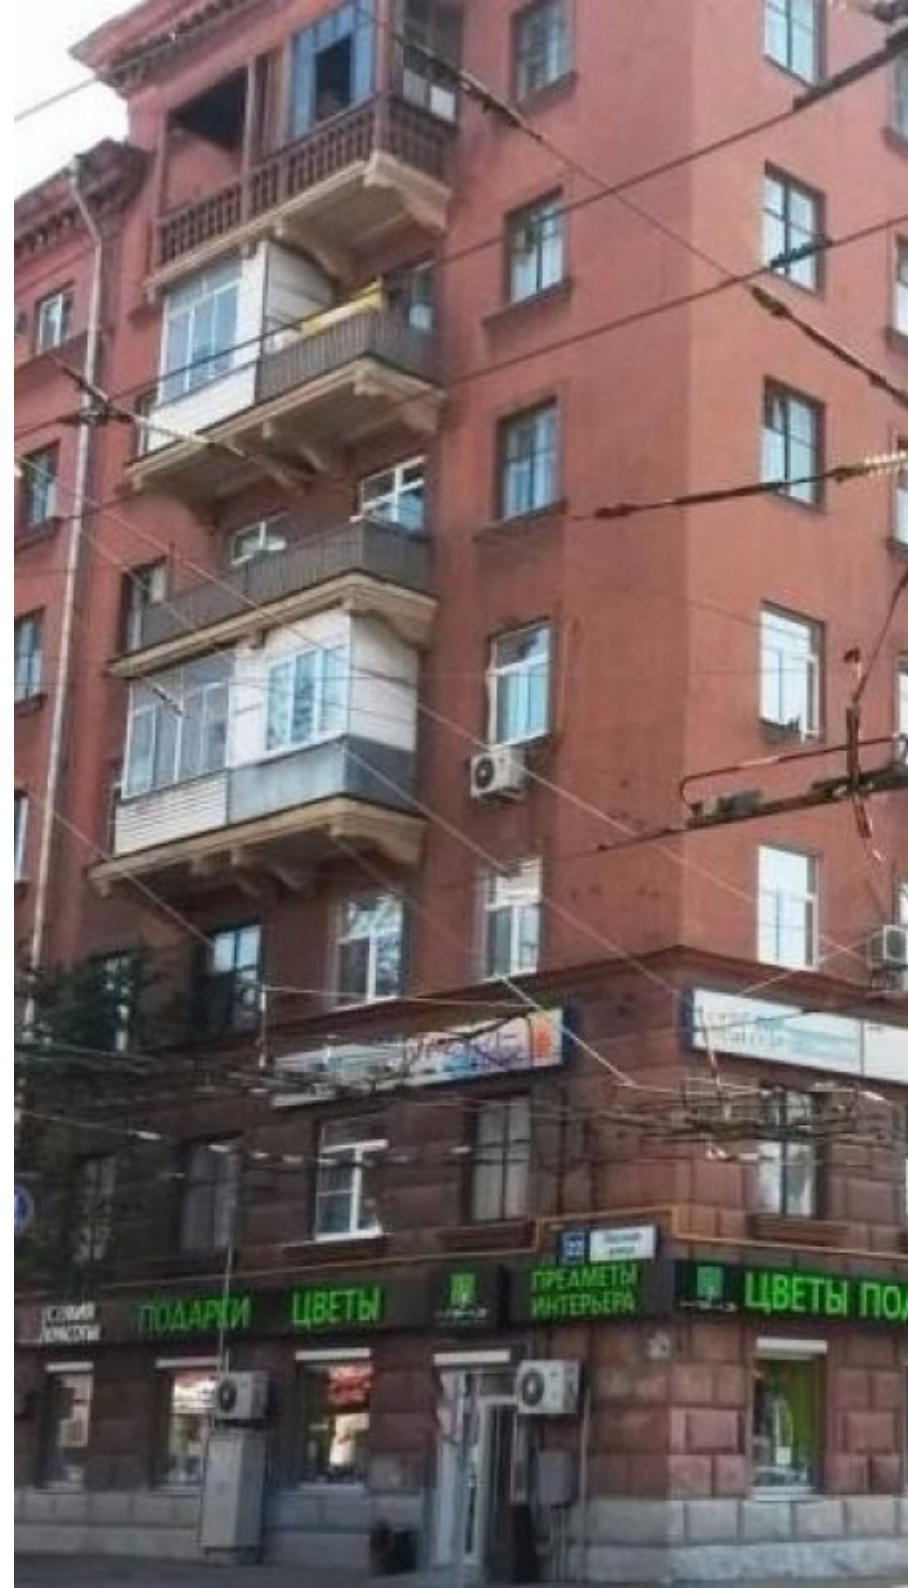

# ЖИЛОЕ ЗДАНИЕ

Москва, Лесная улица, 22/24

# ЖИЛОЕ ЗДАНИЕ

Москва, Лесная улица, 22/24

(495) 258-81-32

## МЕСТОПОЛОЖЕНИЕ

Москва, Лесная улица, 22/24

Центральный административный округ, Тверской район

Менделеевская ↔ 4 минуты пешком (350 м)