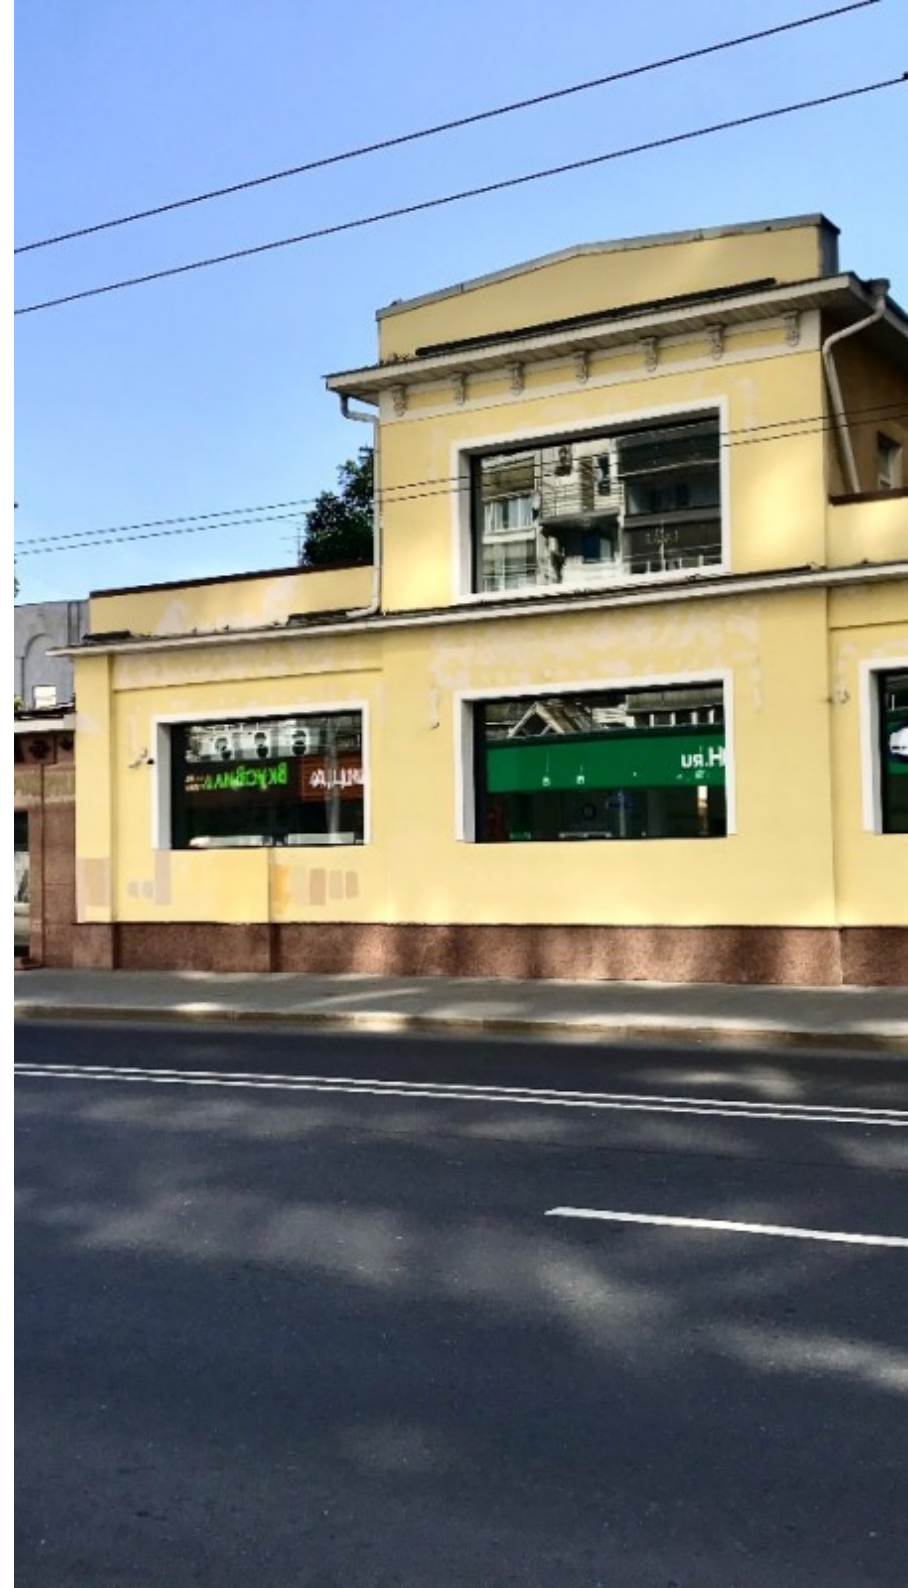

ОСОБНЯК

Москва, улица Большая Полянка, 39 с1

ОСОБНЯК

Москва, улица Большая Полянка, 39 с1

отдел аренды и продажи
(495) 258-81-32

МЕСТОПОЛОЖЕНИЕ

-  Москва, улица Большая Полянка, 39 с1
Центральный административный округ, Район Якиманка
-  Полянка \longleftrightarrow 3 минуты пешком (300 м)

ОСОБНЯК

Москва, улица Большая Полянка, 39 с1

отдел аренды и продажи

(495) 258-81-32

О ЗДАНИИ

Местоположение

Округ	ЦАО
Станция метро	Полянка
Расстояние от метро	3 минуты пешком

Технические параметры