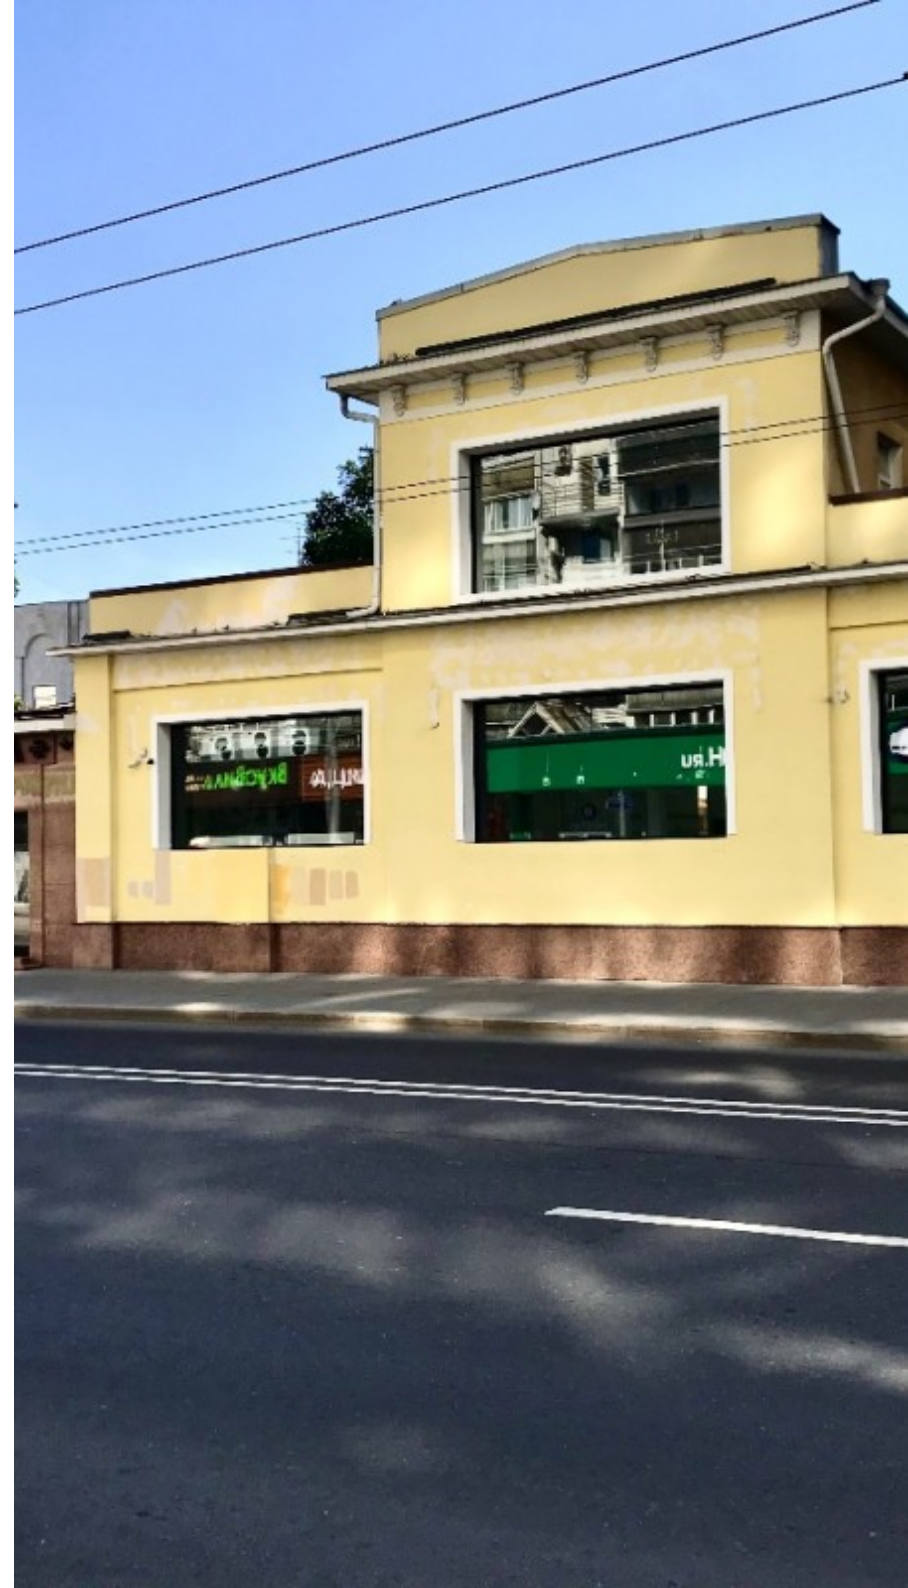

ОСОБНЯК

Москва, улица Большая Полянка, 39с1

ОСОБНЯК

Москва, улица Большая Полянка, 39с1

отдел аренды и продажи
(495) 104-77-10

МЕСТОПОЛОЖЕНИЕ

-  Москва, улица Большая Полянка, 39с1
Центральный административный округ, Район Якиманка
-  Полянка  3 минуты пешком (300 м)

ОСОБНЯК

Москва, улица Большая Полянка, 39с1

отдел аренды и продажи

(495) 104-77-10

О ЗДАНИИ

Местоположение

Округ	ЦАО
Станция метро	Полянка
Расстояние от метро	3 минуты пешком

Технические параметры