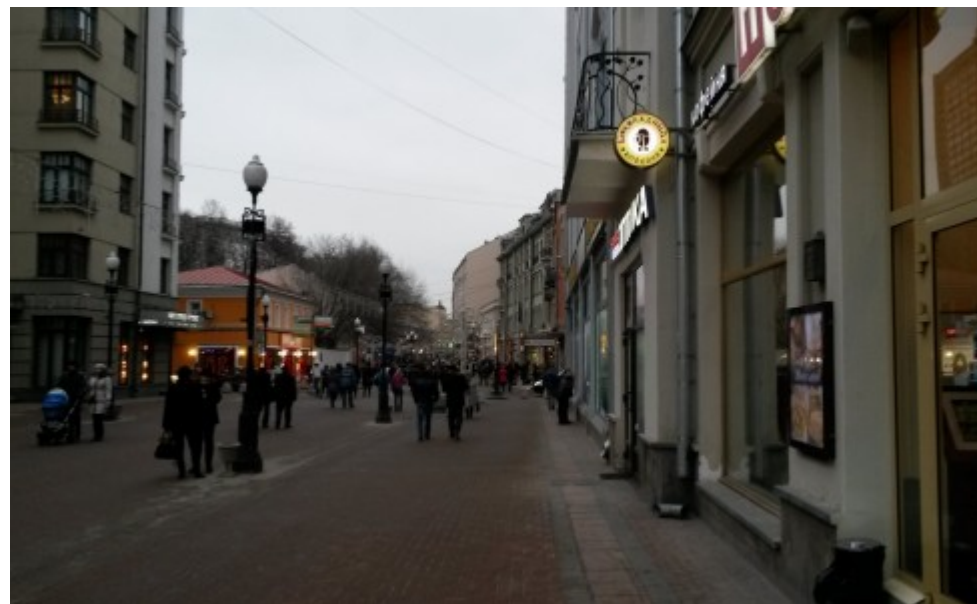

ОСОБНЯК

Москва, улица Арбат, 16/2 с1

ОСОБНЯК

Москва, улица Арбат, 16/2 с1

отдел аренды и продажи
(495) 104-77-10

МЕСТОПОЛОЖЕНИЕ

 Москва, улица Арбат, 16/2 с1
Центральный административный округ, Район Арбат

 Арбатская \longleftrightarrow 7 минут пешком (700 м)

ОСОБНЯК

Москва, улица Арбат, 16/2 с1

отдел аренды и продажи

(495) 104-77-10

О ЗДАНИИ

Местоположение

Округ	ЦАО
Станция метро	Арбатская
Расстояние от метро	7 минут пешком

Технические параметры