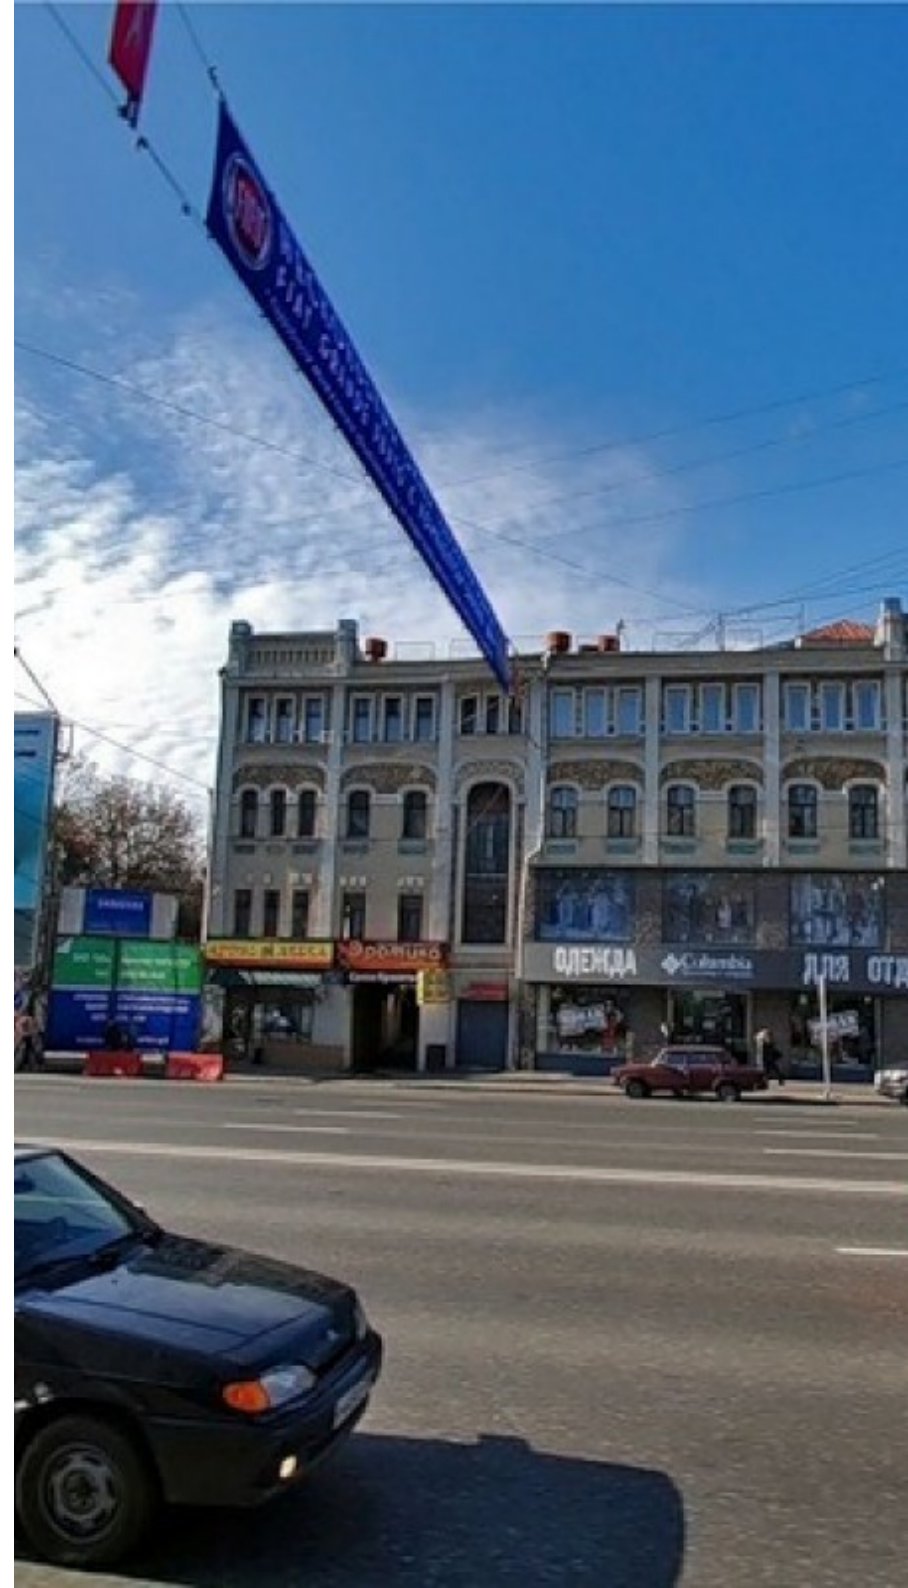

ЖИЛОЕ ЗДАНИЕ

Москва, улица Земляной Вал, 6 с1

ЖИЛОЕ ЗДАНИЕ

Москва, улица Земляной Вал, 6 с1

отдел аренды и продажи

(495) 258-81-32

МЕСТОПОЛОЖЕНИЕ

 Москва, улица Земляной Вал, 6 с1
Центральный административный округ, Басманный район

 Курская ↔ 8 минут пешком (600 м)

ЖИЛОЕ ЗДАНИЕ

Москва, улица Земляной Вал, 6 с1

отдел аренды и продажи

(495) 258-81-32

О ЗДАНИИ

Местоположение

Округ	ЦАО
Станция метро	Курская
Расстояние от метро	8 минут пешком