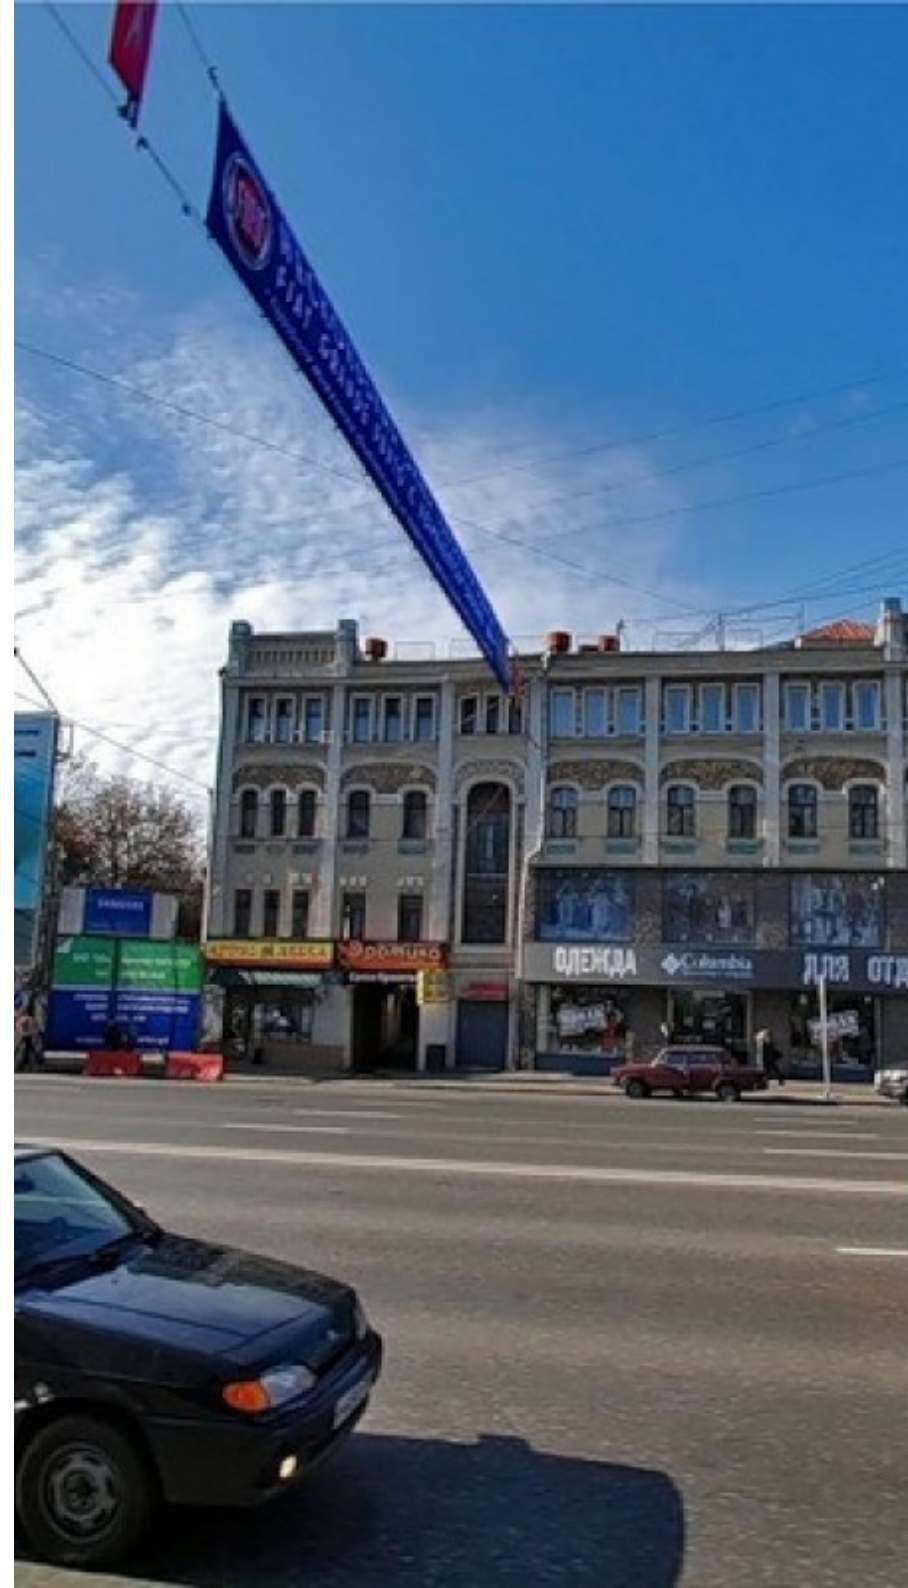

ЖИЛОЕ ЗДАНИЕ

Москва, улица Земляной Вал, 6 с1

ЖИЛОЕ ЗДАНИЕ

Москва, улица Земляной Вал, 6 с1

отдел аренды и продажи

(495) 104-77-10

МЕСТОПОЛОЖЕНИЕ

Москва, улица Земляной Вал, 6 с1

Центральный административный округ, Басманный район

Курская ↔ 8 минут пешком (600 м)

ЖИЛОЕ ЗДАНИЕ

Москва, улица Земляной Вал, 6 с1

отдел аренды и продажи

(495) 104-77-10

О ЗДАНИИ

Местоположение