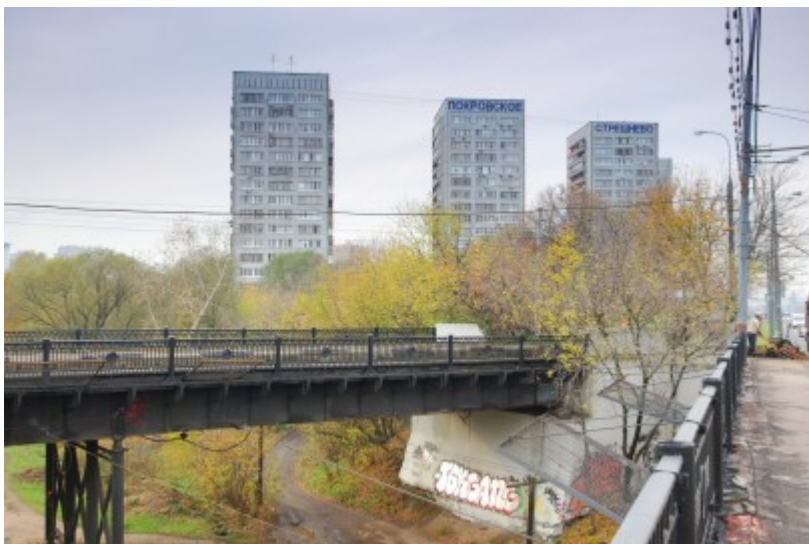

ЖИЛОЕ ЗДАНИЕ

Москва, Волоколамское шоссе, 43

(495) 255-09-65