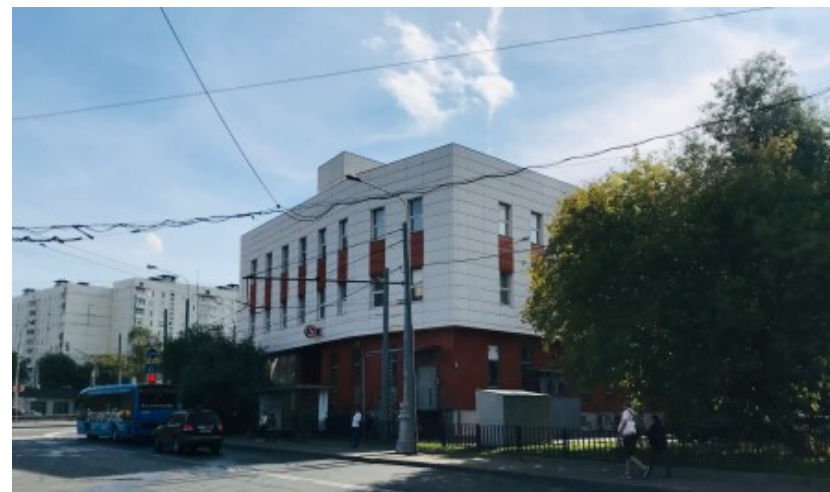

ОСОБНЯК

Москва, Ярославское шоссе, 137

отдел аренды

(495) 258-81-32

О ЗДАНИИ

Местоположение

Округ	СВАО
Станция метро	Медведково
Расстояние от метро	25 минут транспортом

Технические параметры

Класс	B+
Этажность	3
Общая площадь	3784 кв.м
Год постройки	—

Инженерные системы

Вентиляция	Приточно-вытяжная
Кондиционирование	Центральное
Интернет/телефония	Выделенная линия Интернет

Инфраструктура

Магазин